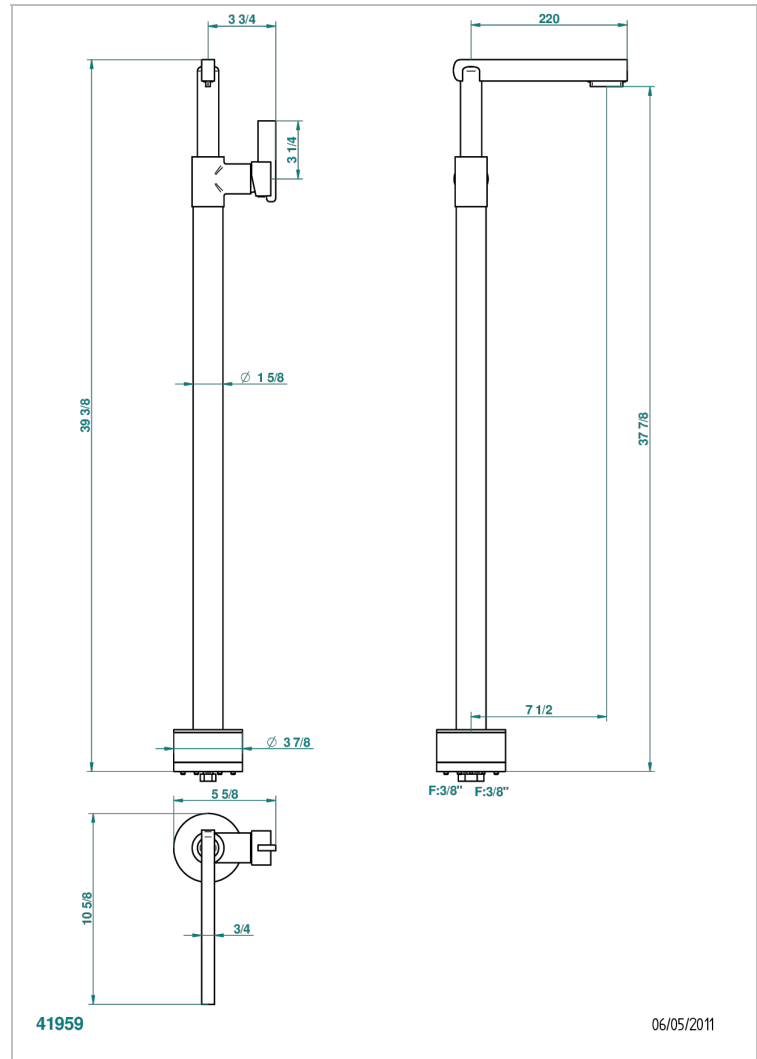

# LE 11 WITH LEVER

U2B-6500S

入地固件与供水管台盆温控龙头

THG<sup>®</sup>  
PARIS

## 特色

- Le 11 with lever
- 入地固件与供水管台盆温控龙头

## 技术特征

- Recommandé : 3 bars (max. 5 bars) - Advised : 43,5 psi (max. 72 psi)
- 8,3 l/min à 3 bars (2.2 gpm at 43.5 psi)