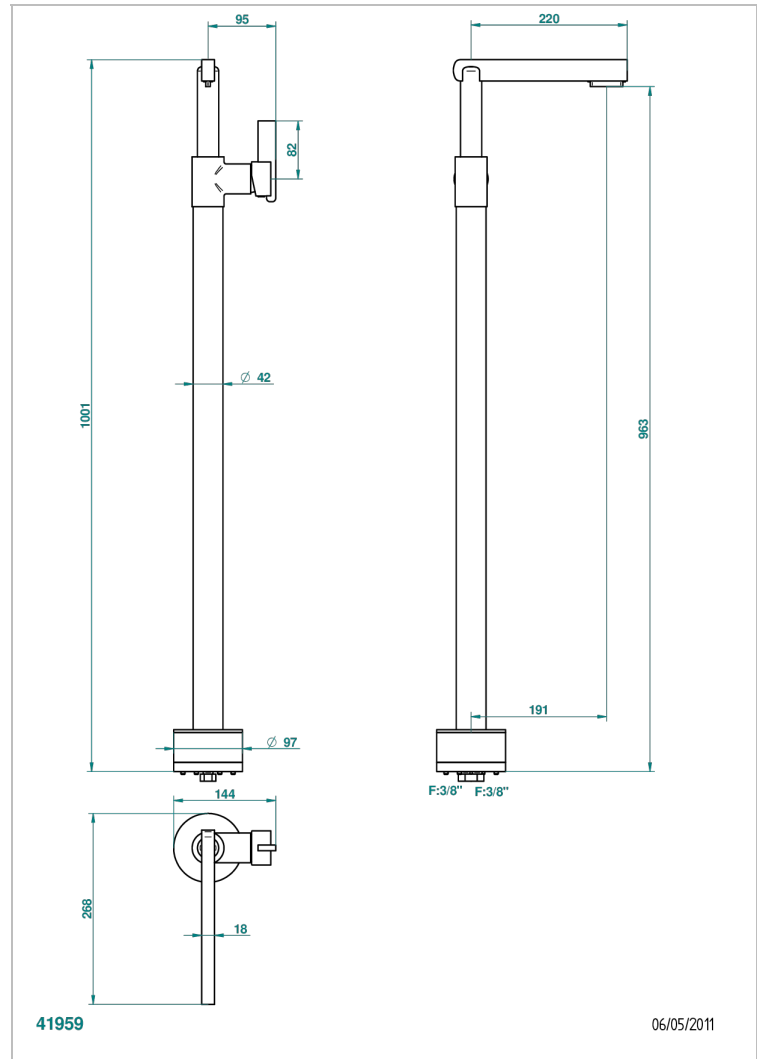

# LE 11

U2A-6500S

Freistehender Waschtisch-Einhebelmischer

THG<sup>®</sup>  
PARIS

## EIGENSCHAFTEN

- Le 11
- Freistehender Waschtisch-Einhebelmischer