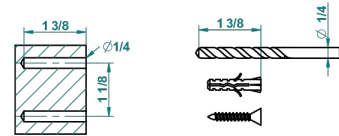

41957

23/12/2015

EIGENSCHAFTEN

- Vegetal
- Wc-bürstentopf-garnitur aus metall zur wandmontage, ohne deckel

VERFÜGBARE OBERFLÄCHEN

Altnickel - H28
Blassgold - F30
Blassgold matt unlackiert - F31
Chrom - A02
Chrom / gold - G02
Chrom matt - C02

Gold - F01
Gold matt - F07
Mattschwarz keramik - D30
Nickel matt - C01
Pvd blush - H62
Pvd blush matt - H60

Pvd bronze braun - F33
Pvd bronze braun matt - F34
Pvd gold - H52
Pvd gold matt - H53
Pvd graphite - H64
Pvd graphite matt - H65

Pvd messing - H49
Pvd messing matt - H50
Pvd nickel - H55
Pvd nickel matt - H56
Pvd umber - H66
Pvd umber matt - H67

Silbernickel - B01