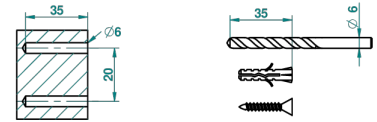

41861

04/04/2011

CARACTERÍSTICAS

- Vegetal
- Percha doble para albornoz

ACABADOS DISPONIBLES

Cerámica negra mate - D30
Cromo - A02
Cromo / dorado - G02
Cromo mate - C02
Dorado - F01
Dorado mate - F07

Dorado pálido - F30
Dorado pálido mate (sin barniz) - F31
Níquel - B01
Níquel mate - C01
Níquel viejo - H28
Pvd blush - H62

Pvd blush mate - H60
Pvd color latón - H49
Pvd color latón mate - H50
Pvd color níquel - H55
Pvd color níquel mate - H56
Pvd color oro - H52

Pvd color oro mate - H53
Pvd grafito - H64
Pvd grafito mate - H65
Pvd marrón bronce - F33
Pvd marrón bronce mate - F34
Pvd umber - H66

Pvd umber mate - H67