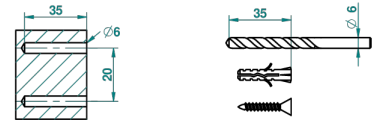

41861

04/04/2011

CARACTERÍSTICAS

- Vegetal
- Percha doble para albornoz

ACABADOS DISPONIBLES

Cerámica negra mate - D30
Cromo - A02
Cromo / dorado - G02
Cromo mate - C02
Dorado - F01
Dorado mate - F07

Dorado pálido - F30
Dorado pálido mate (sin barniz) - F31
Níquel - B01
Níquel mate - C01
Níquel viejo - H28
Pvd blush - H62

Pvd blush mate - H60
Pvd color latón - H49
Pvd color latón mate - H50
Pvd color níquel - H55
Pvd color níquel mate - H56
Pvd color oro - H52

Pvd color oro mate - H53
Pvd grafito - H64
Pvd grafito mate - H65
Pvd marrón bronce - F33
Pvd marrón bronce mate - F34
Pvd umber - H66

Pvd umber mate - H67