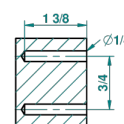

41861

04/04/2011

特色

- Vegetal
- 双人浴衣架

可选饰面

Black ceram - D30
Blush PVD - H62
Graphite PVD - H64
Matt Umber PVD - H67
Matt blush PVD - H60
Matt graphite PVD - H65

PVD哑光棕铜 - F34
PVD哑光金 - H53
PVD哑光铜 - H50
PVD哑光镍 - H56
PVD抛光铜 - H49
PVD棕铜 - F33

PVD金色 - H52
PVD镍 - H55
Umber PVD - H66
哑光浅金 - F31
哑光金 - F07
哑光铬 - C02

哑光镍 - C01
复古镍 - H28
抛光金 (24K金) - F01
抛光铬 - A02
抛光铬/抛光金 - G02
抛光镍 - B01

浅金 - F30