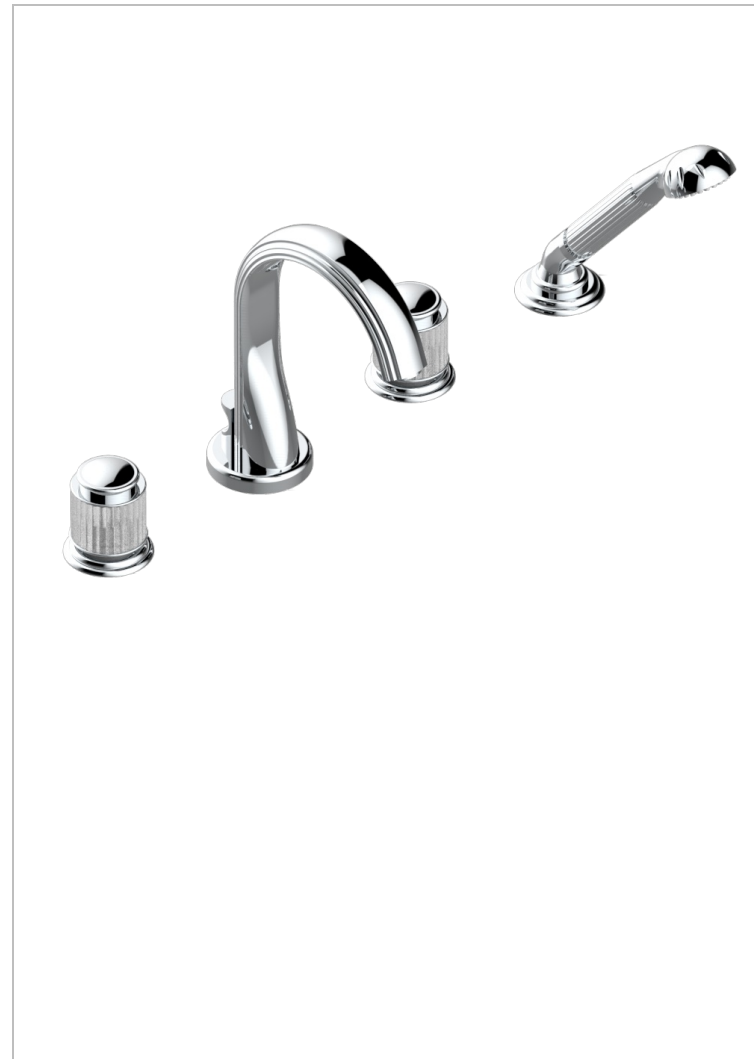

# JAIPUR CRISTAL SATINE

A9B-112B

Mélangeur bain douche 4 trous sur gorge avec bec à inversion avec côté 3/4"

THG<sup>®</sup>  
PARIS

## CARACTÉRISTIQUES

- Têtes à disques céramique 3/4" 1/4 tour
- Aérateur-mousseur
- Inverseur automatique
- Flexible métallique 2 m double agrafage avec système de changement par le dessus
- Douchette en laiton avec tapis Easyclean, réducteur de débit et clapet anti-retour
- ACS : 18ACCLY473
- DVGW : DW-6501CQ0588
- NF : NF EN 200 - IID/A - Chrome

## SPECIFICATIONS TECHNIQUES

- Recommandé : 3 bars (max. 5 bars) - Advised : 43,5 psi (max. 72 psi)
- Bec : 44,5 l/min à 3 bars - Douchette : 9,5 l/min à 3 bars
- Spout : 11.78 gpm at 43.5 psi - Handshower : 2.5 gpm at 43.5 psi