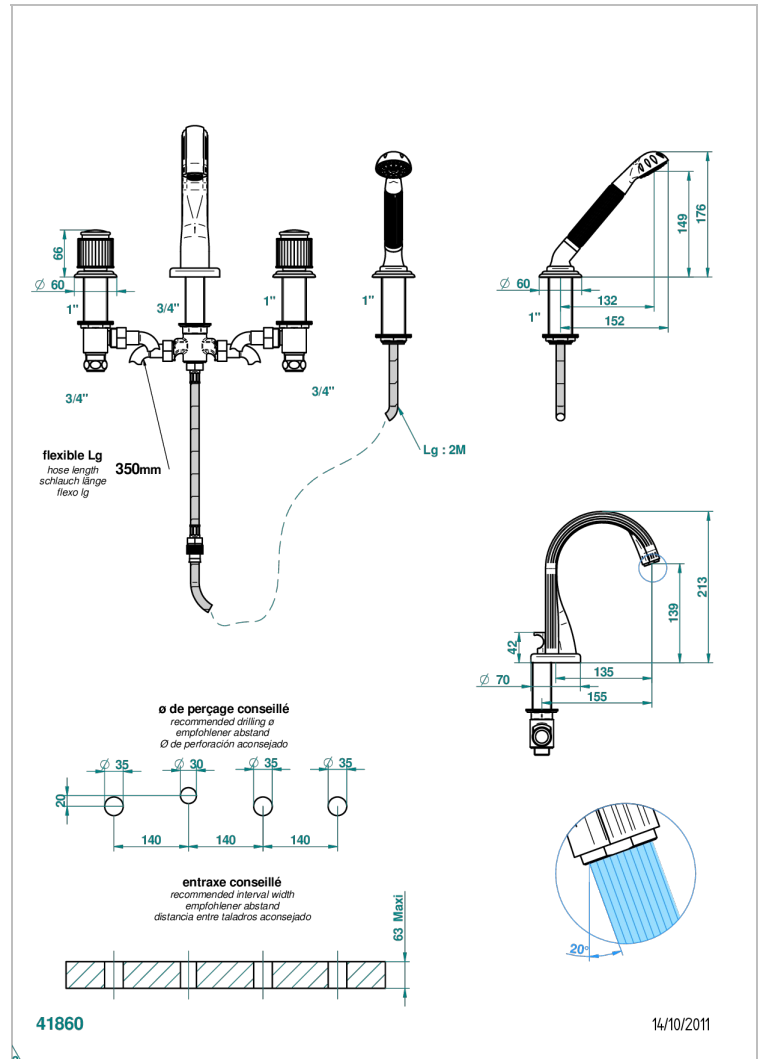

# JAIPUR CRISTAL SATINE

A9B-112B

Mélangeur bain douche 4 trous sur gorge avec bec à inversion avec côté 3/4"

THG<sup>®</sup>  
PARIS

## CARACTÉRISTIQUES

- Têtes à disques céramique 3/4" 1/4 tour
- Aérateur-mousseur
- Inverseur automatique
- Flexible métallique 2 m double agrafage avec système de changement par le dessus
- Douchette en laiton avec tapis Easyclean, réducteur de débit et clapet anti-retour
- ACS : 18ACCLY473
- DVGW : DW-6501CQ0588
- NF : NF EN 200 - IID/A - Chrome

## SPECIFICATIONS TECHNIQUES

- Recommandé : 3 bars (max. 5 bars) - Advised : 43,5 psi (max. 72 psi)
- Bec : 44,5 l/min à 3 bars - Douchette : 9,5 l/min à 3 bars
- Spout : 11.78 gpm at 43.5 psi - Handshower : 2.5 gpm at 43.5 psi