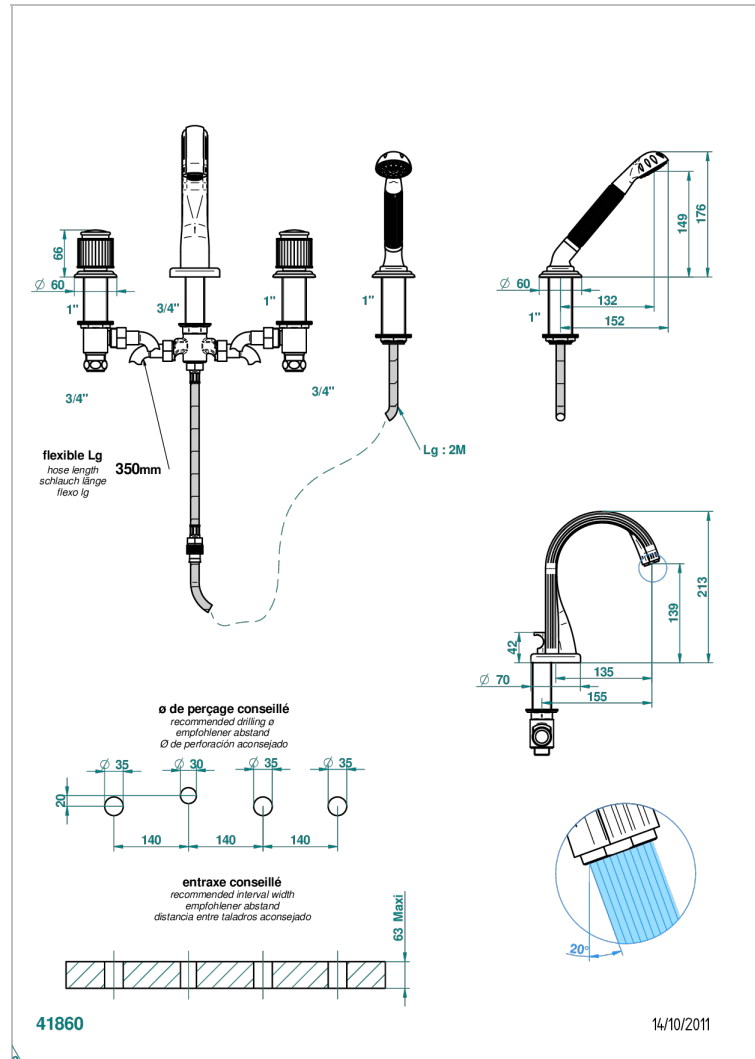

JAIPUR CRISTAL SATINADO

A9B-112B

THG[®]
PARIS

Batería americana baño/ducha sobre encimera, inversor incorporado y teleducha con flexible de 2m y soporte de fijación

CARACTERÍSTICAS

- ACS : 18ACCLY473
- DVGW : DW-6501CQ0588
- NF : NF EN 200 - IID/A - Chrome

ESPECIFICACIONES TÉCNICAS

- Recommandé : 3 bars (max. 5 bars) - Advised : 43,5 psi (max. 72 psi)
- Bec : 44,5 l/min à 3 bars - Douchette : 9,5 l/min à 3 bars
- Spout : 11.78 gpm at 43.5 psi - Handshower : 2.5 gpm at 43.5 psi

Pvd marrón bronce mate - F34
Pvd umber - H66
Pvd umber mate - H67