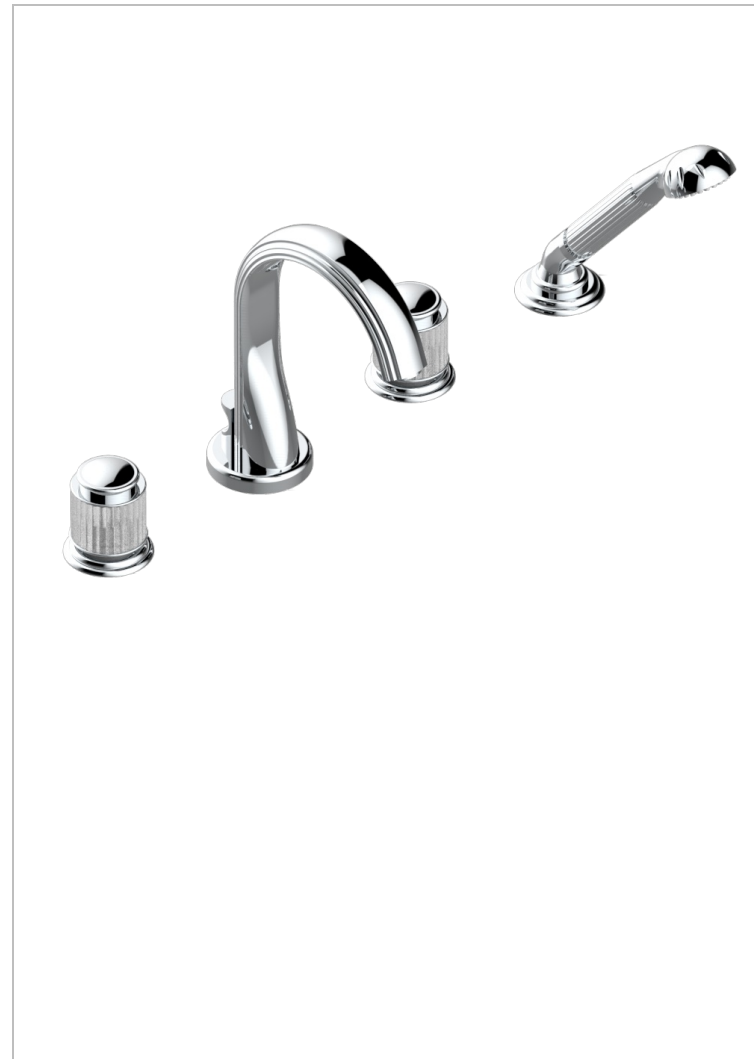

JAIPUR CRISTAL SATINADO

A9B-112B

THG[®]
PARIS

Batería americana baño/ducha sobre encimera, inversor incorporado y teleducha con flexible de 2m y soporte de fijación

CARACTERÍSTICAS

- ACS : 18ACCLY473
- DVGW : DW-6501CQ0588
- NF : NF EN 200 - IID/A - Chrome

ESPECIFICACIONES TÉCNICAS

- Recommandé : 3 bars (max. 5 bars) - Advised : 43,5 psi (max. 72 psi)
- Bec : 44,5 l/min à 3 bars - Douchette : 9,5 l/min à 3 bars
- Spout : 11.78 gpm at 43.5 psi - Handshower : 2.5 gpm at 43.5 psi

ESTÁNDAR

ACABADOS DISPONIBLES

Bronce claro - D01
Cerámica negra mate - D30
Cobre viejo mate - H07
Cromo - A02
Cromo / dorado - G02
Cromo mate - C02

Dorado - F01
Dorado mate - F07
Dorado pálido - F30
Dorado pálido mate (sin barniz) - F31
Níquel - B01
Níquel mate - C01

Níquel viejo - H28
Pvd blush - H62
Pvd blush mate - H60
Pvd color latón - H49
Pvd color latón mate - H50
Pvd color níquel - H55

Pvd color níquel mate - H56
Pvd color oro - H52
Pvd color oro mate - H53
Pvd grafito - H64
Pvd grafito mate - H65
Pvd marrón bronce - F33