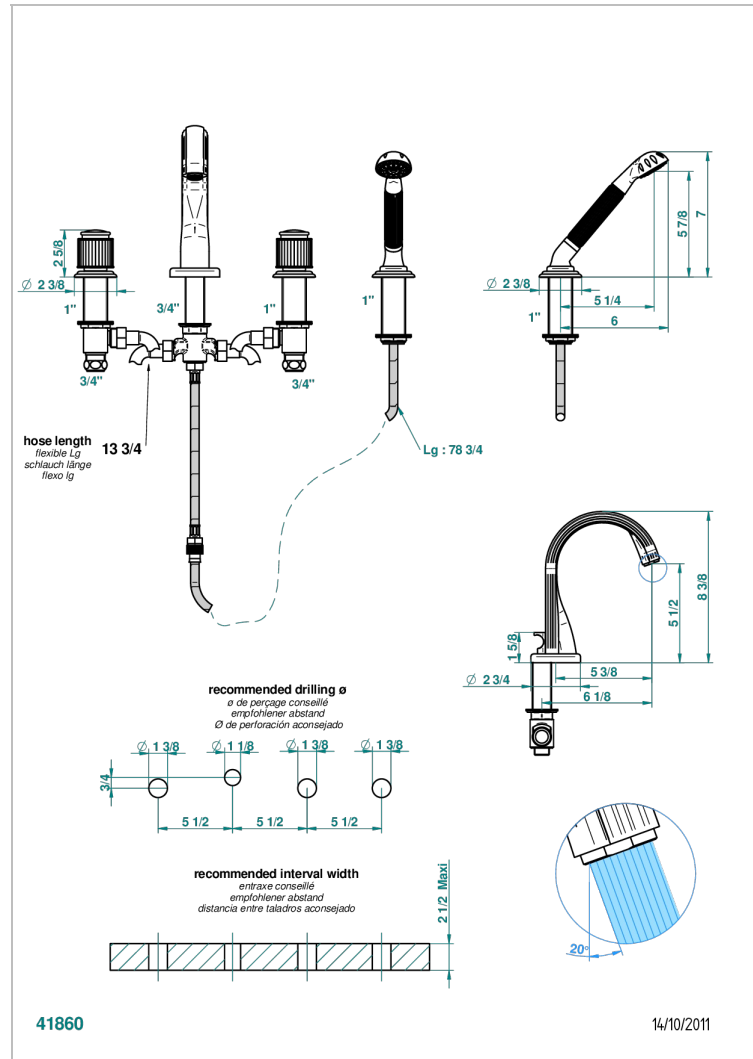

# JAIPUR CRISTAL SATINE

A9B-112B

Mélangeur bain douche 4 trous sur gorge avec bec à inversion avec côté 3/4"

THG<sup>®</sup>  
PARIS

## CARACTÉRISTIQUES

- Têtes à disques céramique 3/4" 1/4 tour
- Aérateur-mousseur
- Inverseur automatique
- Flexible métallique 2 m double agrafage avec système de changement par le dessus
- Douchette en laiton avec tapis Easyclean, réducteur de débit et clapet anti-retour
- ACS : 18ACCLY473
- DVGW : DW-6501CQ0588
- NF : NF EN 200 - IID/A - Chrome

## SPÉCIFICATIONS TECHNIQUES

- Recommandé : 3 bars (max. 5 bars) - Advised : 43,5 psi (max. 72 psi)
- Bec : 44,5 l/min à 3 bars - Douchette : 9,5 l/min à 3 bars
- Spout : 11.78 gpm at 43.5 psi - Handshower : 2.5 gpm at 43.5 psi