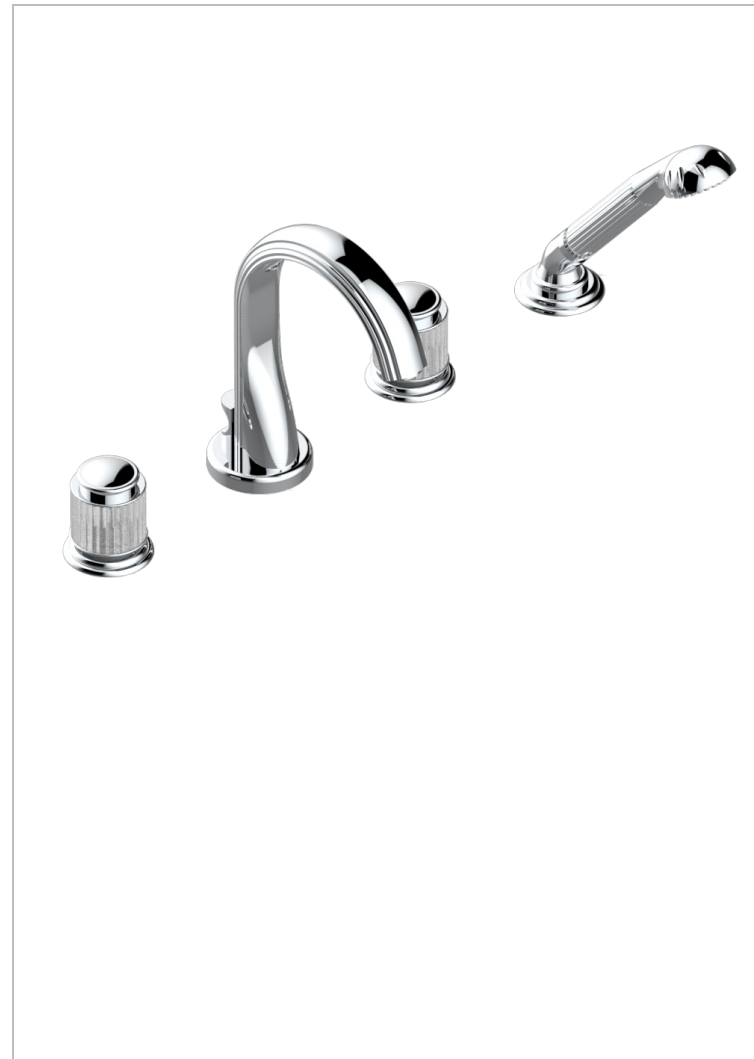

# JAIPUR CRISTAL SATINE

A9B-112B

Mélangeur bain douche 4 trous sur gorge avec bec à inversion avec côté 3/4"

THG<sup>®</sup>  
PARIS

## CARACTÉRISTIQUES

- Têtes à disques céramique 3/4" 1/4 tour
- Aérateur-mousseur
- Inverseur automatique
- Flexible métallique 2 m double agrafage avec système de changement par le dessus
- Douchette en laiton avec tapis Easyclean, réducteur de débit et clapet anti-retour
- ACS : 18ACCLY473
- DVGW : DW-6501CQ0588
- NF : NF EN 200 - IID/A - Chrome

## SPÉCIFICATIONS TECHNIQUES

- Recommandé : 3 bars (max. 5 bars) - Advised : 43,5 psi (max. 72 psi)
- Bec : 44,5 l/min à 3 bars - Douchette : 9,5 l/min à 3 bars
- Spout : 11.78 gpm at 43.5 psi - Handshower : 2.5 gpm at 43.5 psi