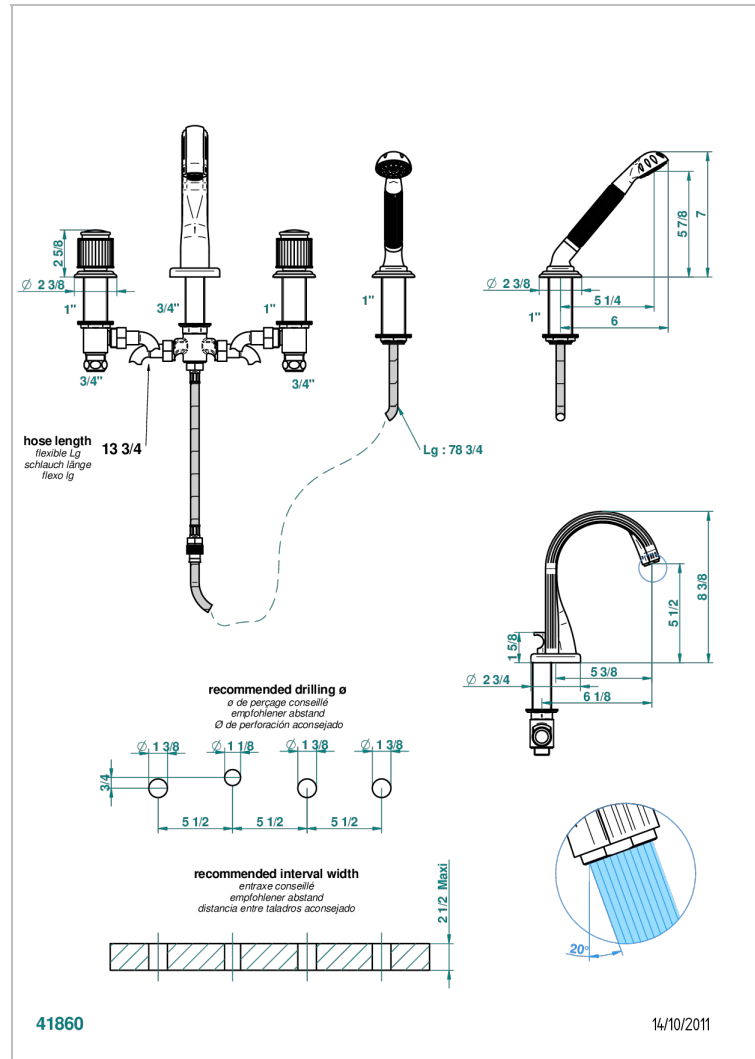

JAIPUR CRISTAL SATINADO

A9B-112B

THG[®]
PARIS

Batería americana baño/ducha sobre encimera, inversor incorporado y teleducha con flexible de 2m y soporte de fijación

CARACTERÍSTICAS

- ACS : 18ACCLY473
- DVGW : DW-6501CQ0588
- NF : NF EN 200 - IID/A - Chrome

ESPECIFICACIONES TÉCNICAS

- Recommandé : 3 bars (max. 5 bars) - Advised : 43,5 psi (max. 72 psi)
- Bec : 44,5 l/min à 3 bars - Douchette : 9,5 l/min à 3 bars
- Spout : 11.78 gpm at 43.5 psi - Handshower : 2.5 gpm at 43.5 psi

Níquel viejo - H28
Pvd blush - H62
Pvd blush mate - H60
Pvd color latón - H49
Pvd color latón mate - H50
Pvd color níquel - H55

Pvd color níquel mate - H56
Pvd color oro - H52
Pvd color oro mate - H53
Pvd grafito - H64
Pvd grafito mate - H65
Pvd marrón bronce - F33

Pvd marrón bronce mate - F34
Pvd umber - H66
Pvd umber mate - H67