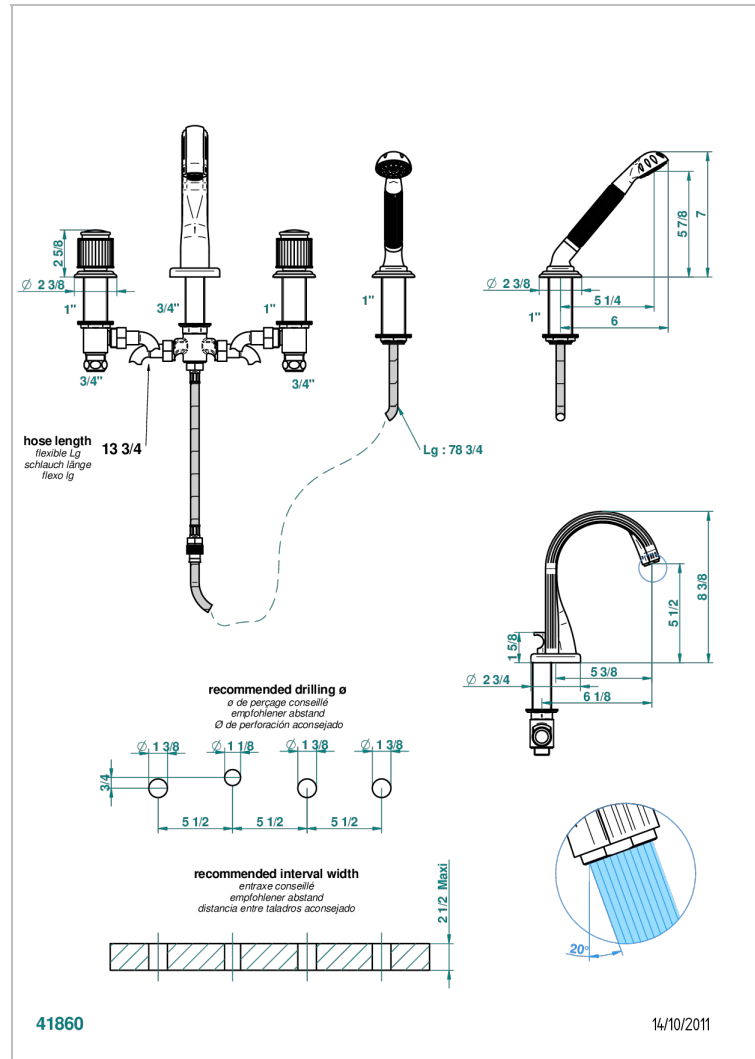

# JAIPUR CRISTAL SATINADO

A9B-112B

THG<sup>®</sup>  
PARIS

Batería americana baño/ducha sobre encimera, inversor incorporado y teleducha con flexible de 2m y soporte de fijación

## CARACTERÍSTICAS

- ACS : 18ACCLY473
- DVGW : DW-6501CQ0588
- NF : NF EN 200 - IID/A - Chrome

## ESPECIFICACIONES TÉCNICAS

- Recommandé : 3 bars (max. 5 bars) - Advised : 43,5 psi (max. 72 psi)
- Bec : 44,5 l/min à 3 bars - Douchette : 9,5 l/min à 3 bars
- Spout : 11.78 gpm at 43.5 psi - Handshower : 2.5 gpm at 43.5 psi