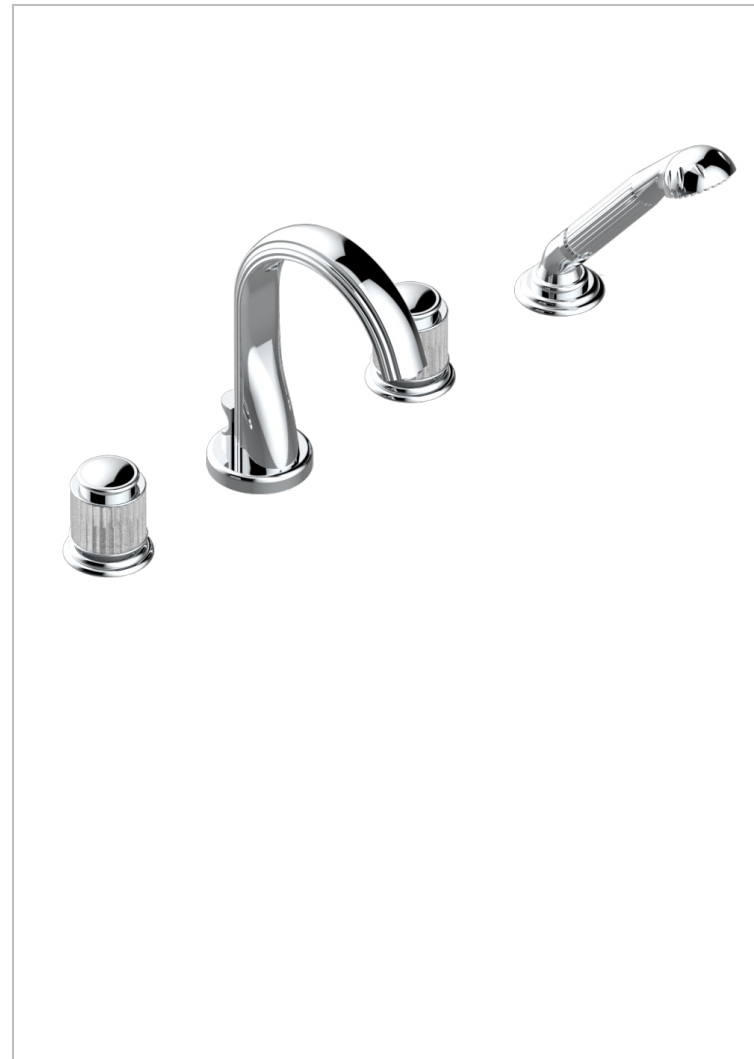

# JAIPUR CRISTAL SATINADO

A9B-112B

THG<sup>®</sup>  
PARIS

Batería americana baño/ducha sobre encimera, inversor incorporado y teleducha con flexible de 2m y soporte de fijación

## CARACTERÍSTICAS

- ACS : 18ACCLY473
- DVGW : DW-6501CQ0588
- NF : NF EN 200 - IID/A - Chrome

## ESPECIFICACIONES TÉCNICAS

- Recommandé : 3 bars (max. 5 bars) - Advised : 43,5 psi (max. 72 psi)
- Bec : 44,5 l/min à 3 bars - Douchette : 9,5 l/min à 3 bars
- Spout : 11.78 gpm at 43.5 psi - Handshower : 2.5 gpm at 43.5 psi

## ACABADOS DISPONIBLES

Bronce claro - D01  
Cerámica negra mate - D30  
Cobre viejo mate - H07  
Cromo - A02  
Cromo / dorado - G02  
Cromo mate - C02

Dorado - F01  
Dorado mate - F07  
Dorado pálido - F30  
Dorado pálido mate (sin barniz) - F31  
Níquel - B01  
Níquel mate - C01