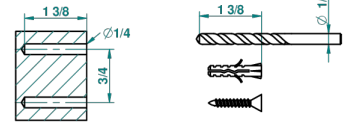

41857

04/04/2011

特色

- Ginkgo
- 带衣钩的浴衣架

可选饰面

Black ceram - D30
Blush PVD - H62
Graphite PVD - H64
Matt Umber PVD - H67
Matt blush PVD - H60
Matt graphite PVD - H65

PVD哑光棕铜 - F34
PVD哑光金 - H53
PVD哑光铜 - H50
PVD哑光镍 - H56
PVD抛光铜 - H49
PVD棕铜 - F33

PVD金色 - H52
PVD镍 - H55
Umber PVD - H66
哑光浅金 - F31
哑光金 - F07
哑光铬 - C02

哑光镍 - C01
复古金 - H28
抛光金 (24K金) - F01
抛光铬 - A02
抛光铬/抛光金 - G02
抛光镍 - B01

浅金 - F30