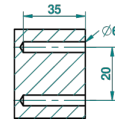

41856

04/04/2011

CARACTERÍSTICAS

- Vegetal
- Percha pequeña

ACABADOS DISPONIBLES

Cerámica negra mate - D30
Cromo - A02
Cromo / dorado - G02
Cromo mate - C02
Dorado - F01
Dorado mate - F07

Dorado pálido - F30
Dorado pálido mate (sin barniz) - F31
Níquel - B01
Níquel mate - C01
Níquel viejo - H28
Pvd blush - H62

Pvd blush mate - H60
Pvd color latón - H49
Pvd color latón mate - H50
Pvd color níquel - H55
Pvd color níquel mate - H56
Pvd color oro - H52

Pvd color oro mate - H53
Pvd grafito - H64
Pvd grafito mate - H65
Pvd marrón bronce - F33
Pvd marrón bronce mate - F34
Pvd umber - H66

Pvd umber mate - H67