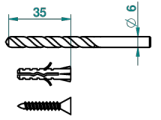

41856

04/04/2011

CARACTERÍSTICAS

- Vegetal
- Percha pequeña

ACABADOS DISPONIBLES

Cerámica negra mate - D30
Cromo - A02
Cromo / dorado - G02
Cromo mate - C02
Dorado - F01
Dorado mate - F07

Dorado pálido - F30
Dorado pálido mate (sin barniz) - F31
Níquel - B01
Níquel mate - C01
Níquel viejo - H28
Pvd blush - H62

Pvd blush mate - H60
Pvd color latón - H49
Pvd color latón mate - H50
Pvd color níquel - H55
Pvd color níquel mate - H56
Pvd color oro - H52

Pvd color oro mate - H53
Pvd grafito - H64
Pvd grafito mate - H65
Pvd marrón bronce - F33
Pvd marrón bronce mate - F34
Pvd umber - H66

Pvd umber mate - H67