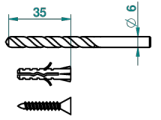

41856

04/04/2011

CHARACTERISTIC

- Vegetal
- Single robe hook

AVAILABLE FINITIONS

Antique nickel - H28
Black ceram - D30
Blush PVD - H62
Brass color PVD - H49
Brown bronze color PVD - F33
Gold color PVD - H52

Graphite PVD - H64
Matt Umber PVD - H67
Matt blush PVD - H60
Matt brass color PVD - H50
Matt brown bronze color PVD - F34
Matt chrome - C02

Matt gold - F07
Matt gold color PVD - H53
Matt graphite PVD - H65
Matt nickel (color finish) - C01
Matt nickel color PVD - H56
Nickel color PVD - H55

Polished chrome (color finish) - A02
Polished chrome / Polished gold (color finish) - G02
Polished gold (color finish) - F01
Polished nickel - B01
Soft gold - F30
Soft matt gold - F31
Umber PVD - H66