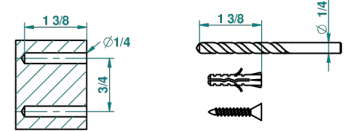

41856

04/04/2011

CARACTERÍSTICAS

- Vegetal
- Percha pequeña

ACABADOS DISPONIBLES

Cerámica negra mate - D30
Cromo - A02
Cromo / dorado - G02
Cromo mate - C02
Dorado - F01
Dorado mate - F07

Dorado pálido - F30
Dorado pálido mate (sin barniz) - F31
Níquel - B01
Níquel mate - C01
Níquel viejo - H28
Pvd blush - H62

Pvd blush mate - H60
Pvd color latón - H49
Pvd color latón mate - H50
Pvd color níquel - H55
Pvd color níquel mate - H56
Pvd color oro - H52

Pvd color oro mate - H53
Pvd grafito - H64
Pvd grafito mate - H65
Pvd marrón bronce - F33
Pvd marrón bronce mate - F34
Pvd umber - H66

Pvd umber mate - H67