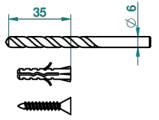

41856

04/04/2011

CARACTERÍSTICAS

- Vegetal
- Percha pequeña

ACABADOS DISPONIBLES

Cerámica negra mate - D30
Cromo - A02
Cromo / dorado - G02
Cromo mate - C02
Dorado - F01
Dorado mate - F07

Dorado pálido - F30
Dorado pálido mate (sin barniz) - F31
Níquel - B01
Níquel mate - C01
Níquel viejo - H28
Pvd blush - H62

Pvd blush mate - H60
Pvd color latón - H49
Pvd color latón mate - H50
Pvd color níquel - H55
Pvd color níquel mate - H56
Pvd color oro - H52

Pvd color oro mate - H53
Pvd grafito - H64
Pvd grafito mate - H65
Pvd marrón bronce - F33
Pvd marrón bronce mate - F34
Pvd umber - H66

Pvd umber mate - H67