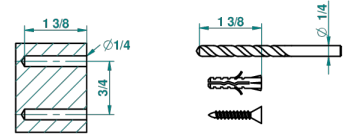

41856

04/04/2011

CARACTERÍSTICAS

- Vegetal
- Percha pequeña

ACABADOS DISPONIBLES

Cerámica negra mate - D30
Cromo - A02
Cromo / dorado - G02
Cromo mate - C02
Dorado - F01
Dorado mate - F07

Dorado pálido - F30
Dorado pálido mate (sin barniz) - F31
Níquel - B01
Níquel mate - C01
Níquel viejo - H28
Pvd blush - H62

Pvd blush mate - H60
Pvd color latón - H49
Pvd color latón mate - H50
Pvd color níquel - H55
Pvd color níquel mate - H56
Pvd color oro - H52

Pvd color oro mate - H53
Pvd grafito - H64
Pvd grafito mate - H65
Pvd marrón bronce - F33
Pvd marrón bronce mate - F34
Pvd umber - H66

Pvd umber mate - H67