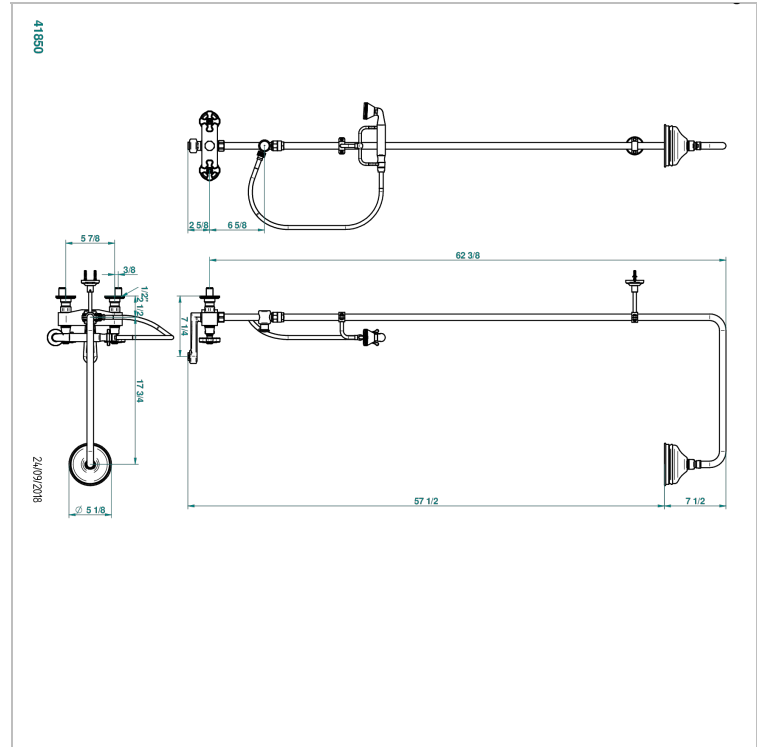

Mélangeur bain douche mural 1/2", avec colonne de douche à inversion, fixation murale, douchette, flexible 1m50, support de douchette et pomme 130 mm

### CARACTÉRISTIQUES

- Têtes à disques céramique 1/2" 1/4 tour
- Inverseur automatique bain/douche
- Aérateur-mousseur
- Entraxe 150 mm
- Livré avec raccords excentrés en laiton
- Colonne de douche 158 cm avec inverseur automatique permettant la sélection pomme de douche ou douchette à main
- Flexible métallique 1,5 m double agrafage
- Pomme de douche Ø130 mm 54 picots Easyclean
- Douchette en laiton 2 jets réglables (pluie et tonique), réducteur de débit et clapet anti-retour

### SPÉCIFICATIONS TECHNIQUES

- Recommandé : 3 bars (max. 5 bars) - Advised : 43,5 psi (max. 72 psi)
- Bec : 75 l/min à 3 bars (19,8 gpm at 43.5 psi)
- Pomme : 9,5 l/min à 3 bars (2.50 gpm at 43.5 psi)
- Douchette : 9,5 l/min à 3 bars (2.50 gpm at 43.5 psi)