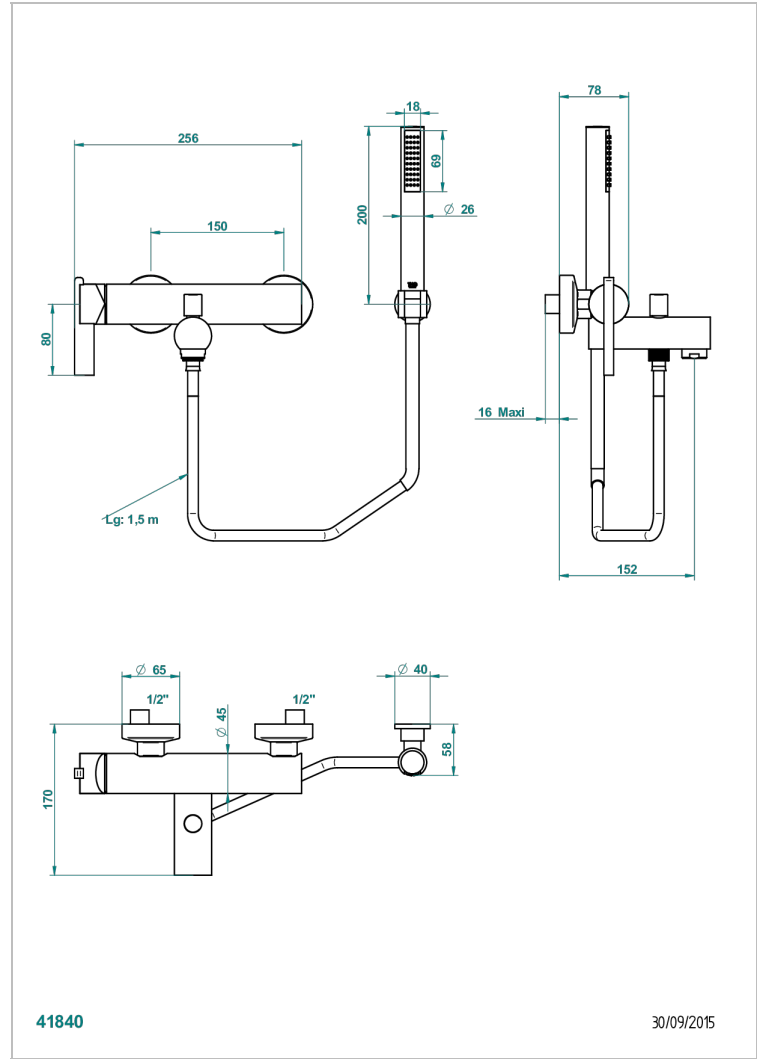

LE 11 A MANETTES

U2B-6509BC

THG
PARIS

Mitigeur bain douche mural 1/2" entraxe 150mm, livré avec crochet mural, flexible et douchette

CARACTÉRISTIQUES

- Le 11 à manettes
- Mitigeur bain douche mural 1/2" entraxe 150mm, livré avec crochet mural, flexible et douchette