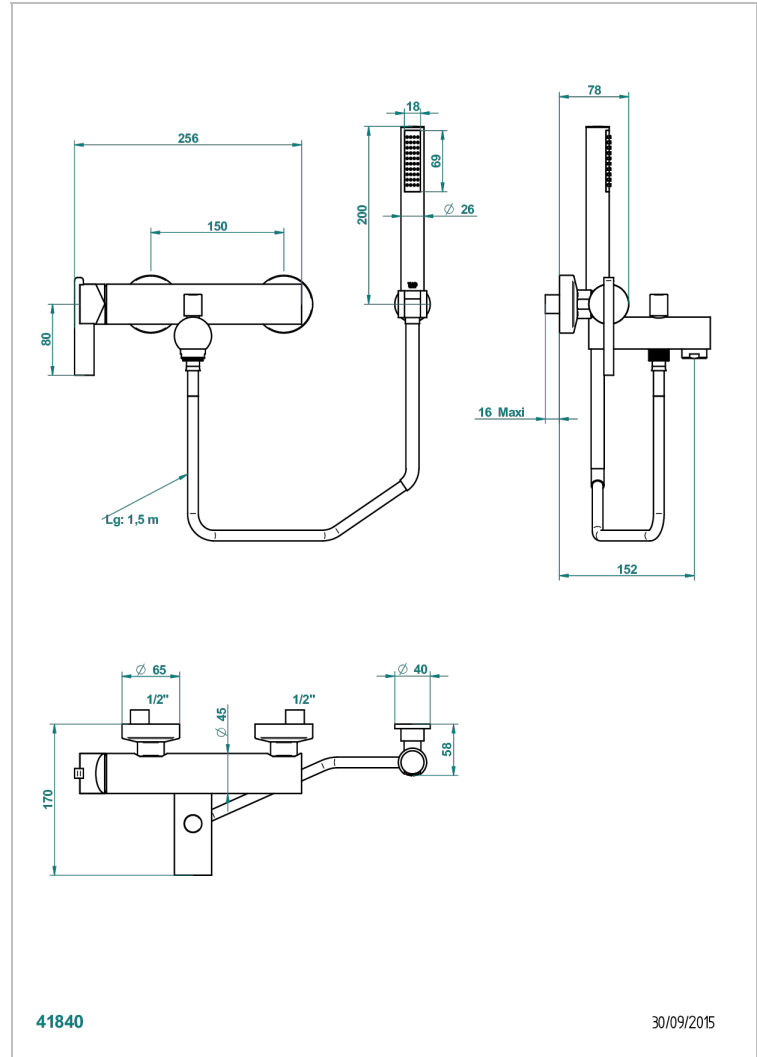

LE 11 CON MANETAS

U2B-6509BC

THG
PARIS

Monobloc monomando mural ½ ea 150mm. entregado con un soporte fijo, flexo y teleducha

CARACTERÍSTICAS

- Le 11 con manetas
- Monobloc monomando mural ½ ea 150mm. entregado con un soporte fijo, flexo y teleducha

ACABADOS DISPONIBLES

Cromo - A02