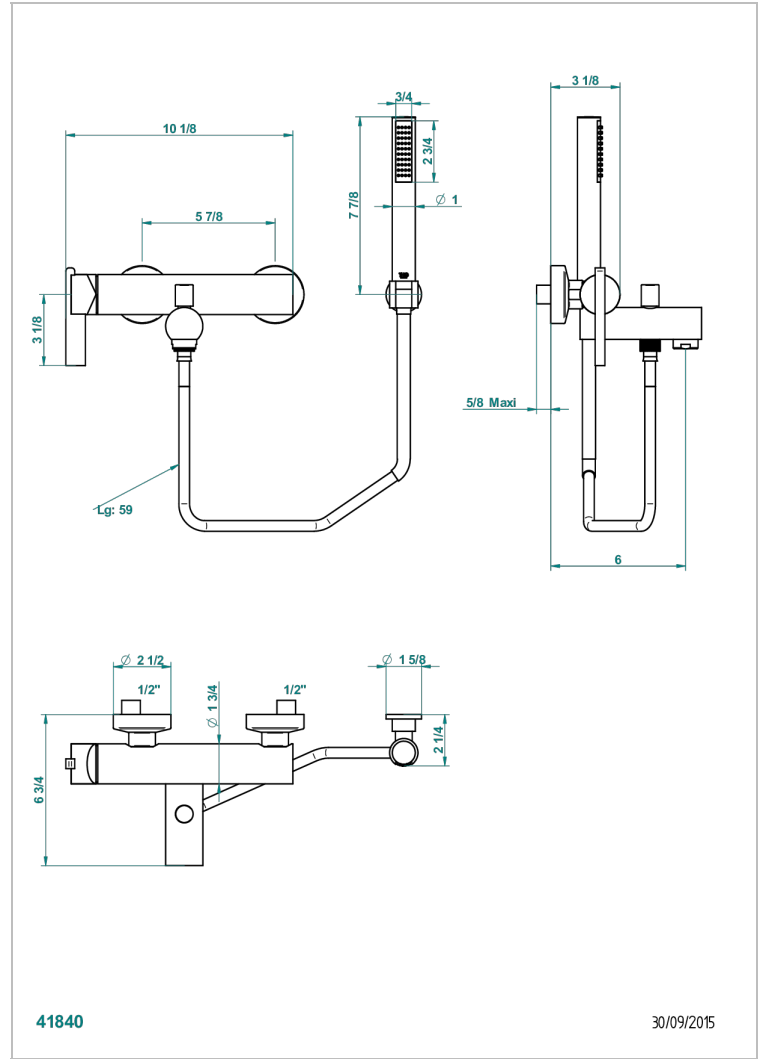

LE 11 A MANETTES

U2B-6509BC

THG[®]
PARIS

Mitigeur bain douche mural 1/2" entraxe 150mm, livré avec crochet mural, flexible et douchette

CARACTÉRISTIQUES

- Le 11 à manettes
- Mitigeur bain douche mural 1/2" entraxe 150mm, livré avec crochet mural, flexible et douchette