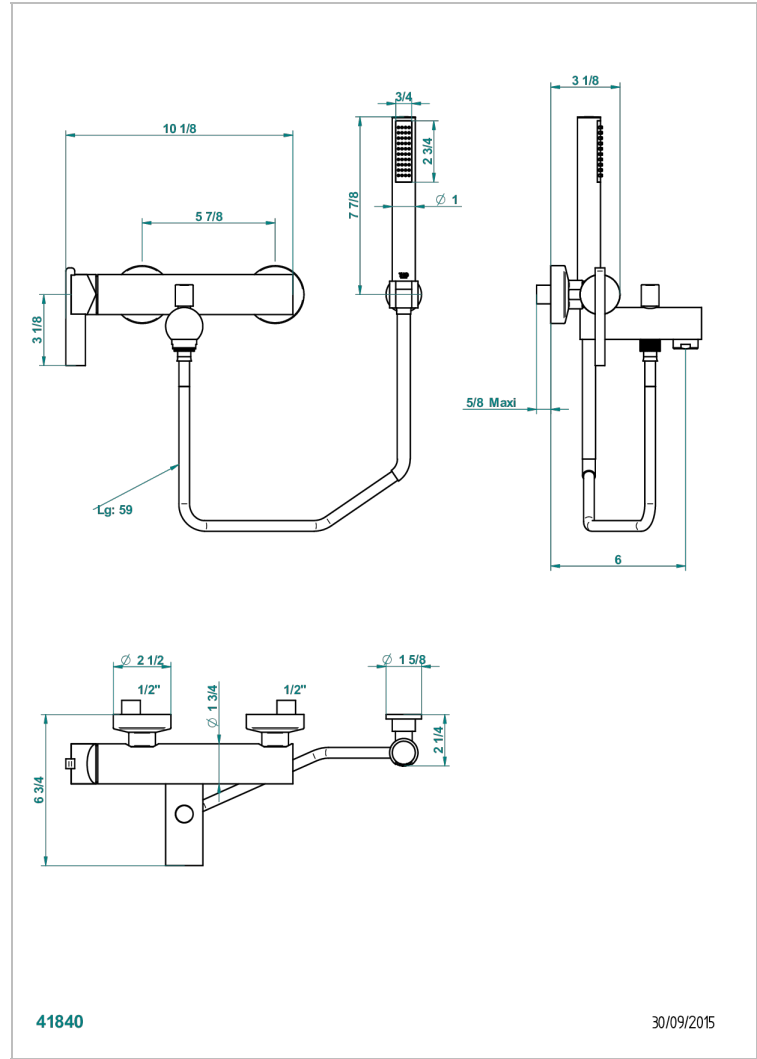

# LE 11 CON MANETAS

U2B-6509BC

THG<sup>®</sup>  
PARIS

Monobloc monomando mural ½ ea 150mm. entregado con un soporte fijo, flexo y teleducha

## CARACTERÍSTICAS

- Le 11 con manetas
- Monobloc monomando mural ½ ea 150mm. entregado con un soporte fijo, flexo y teleducha