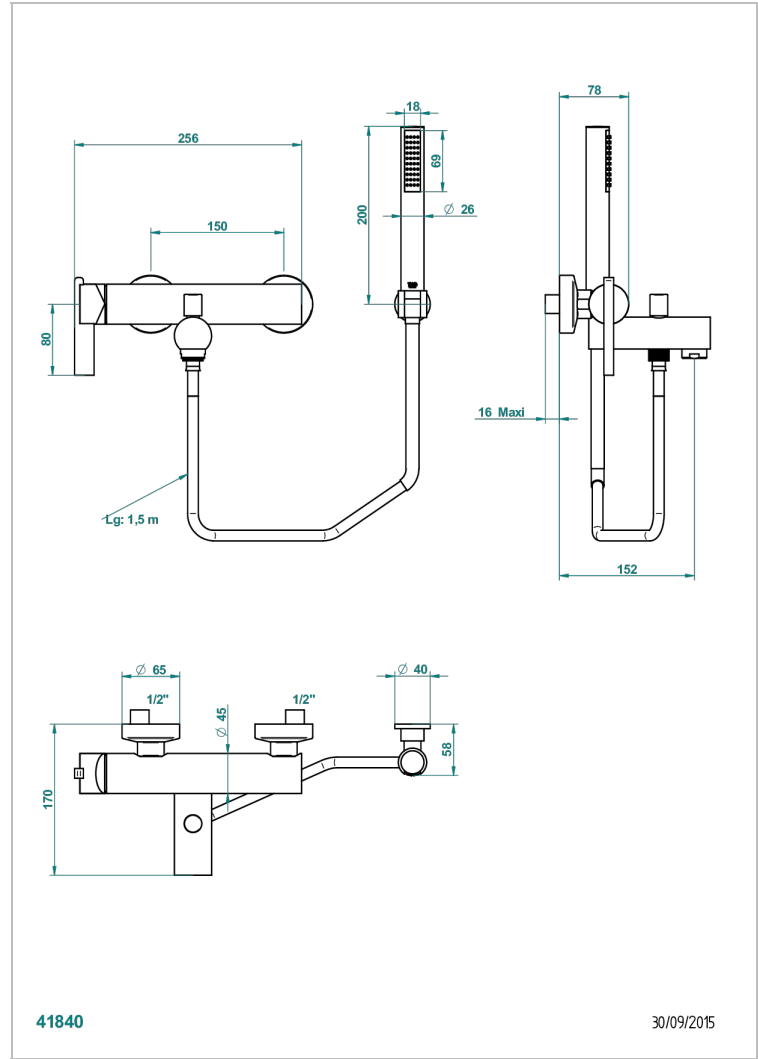

LE 11 A MANETTES

U2B-6509BC

THG
PARIS

Mitigeur bain douche mural 1/2" entraxe 150mm, livré avec crochet mural, flexible et douchette

CARACTÉRISTIQUES

- Le 11 à manettes
- Mitigeur bain douche mural 1/2" entraxe 150mm, livré avec crochet mural, flexible et douchette