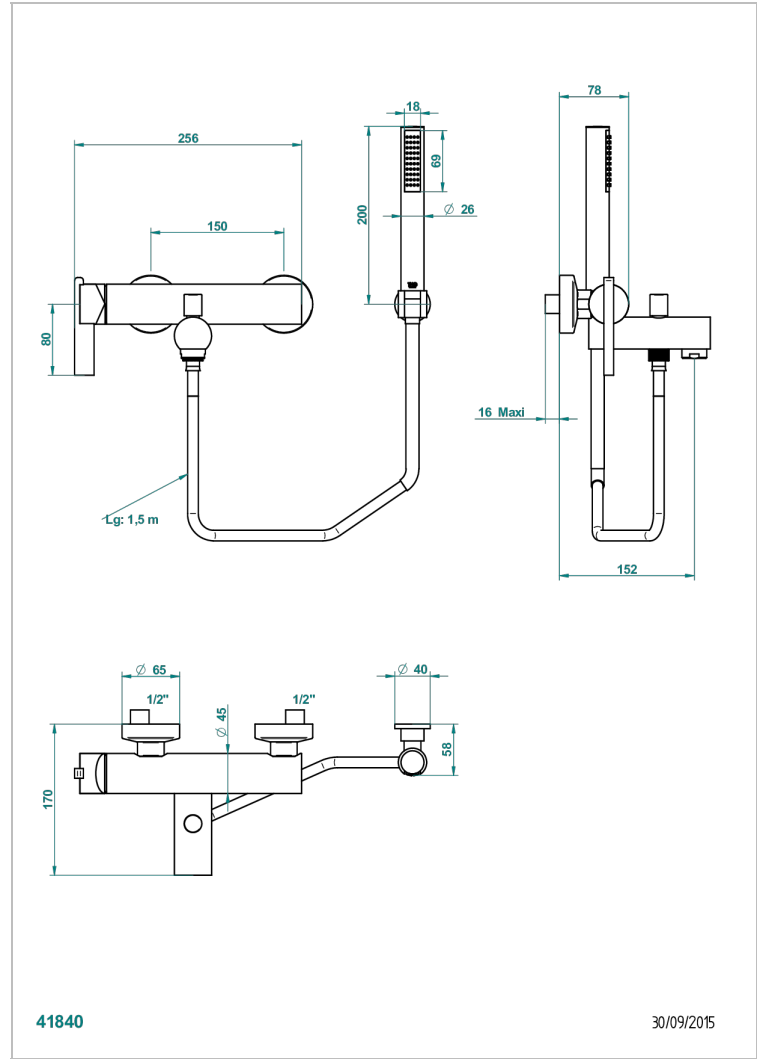

LE 11

U2A-6509BC

THG
PARIS

Mitigeur bain douche mural 1/2" entraxe 150mm, livré avec crochet mural, flexible et douchette

CARACTÉRISTIQUES

- Le 11
- Mitigeur bain douche mural 1/2" entraxe 150mm, livré avec crochet mural, flexible et douchette