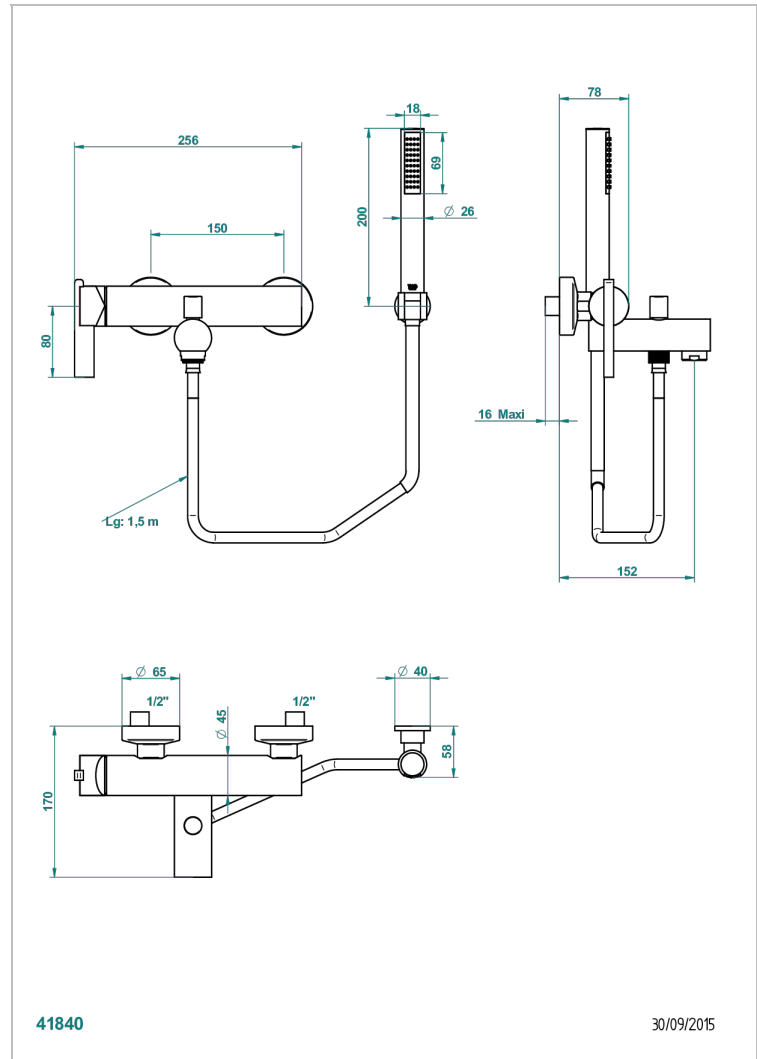

LE 11

U2A-6509BC

THG
PARIS

Monobloc monomando mural ½ ea 150mm. entregado con un soporte fijo, flexo y teleducha

CARACTERÍSTICAS

- Le 11
- Monobloc monomando mural ½ ea 150mm. entregado con un soporte fijo, flexo y teleducha

ACABADOS DISPONIBLES

Cromo - A02