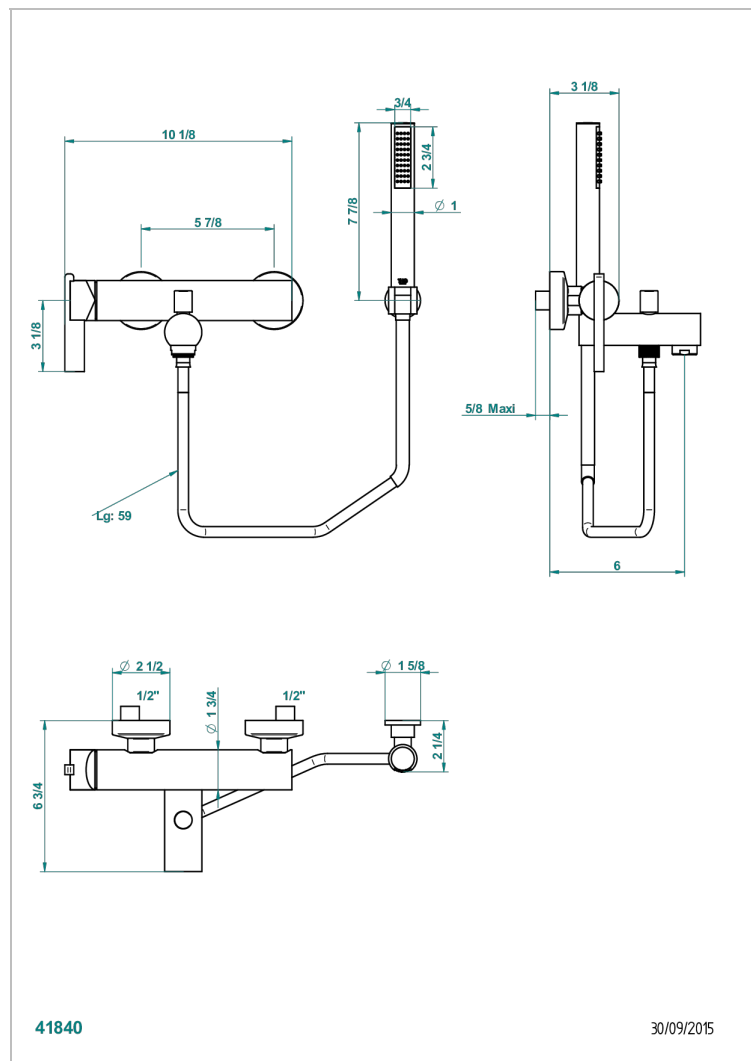

# LE 11

U2A-6509BC

THG<sup>®</sup>  
PARIS

Mitigeur bain douche mural 1/2" entraxe 150mm, livré avec crochet mural, flexible et douchette

## CARACTÉRISTIQUES

- Le 11
- Mitigeur bain douche mural 1/2" entraxe 150mm, livré avec crochet mural, flexible et douchette