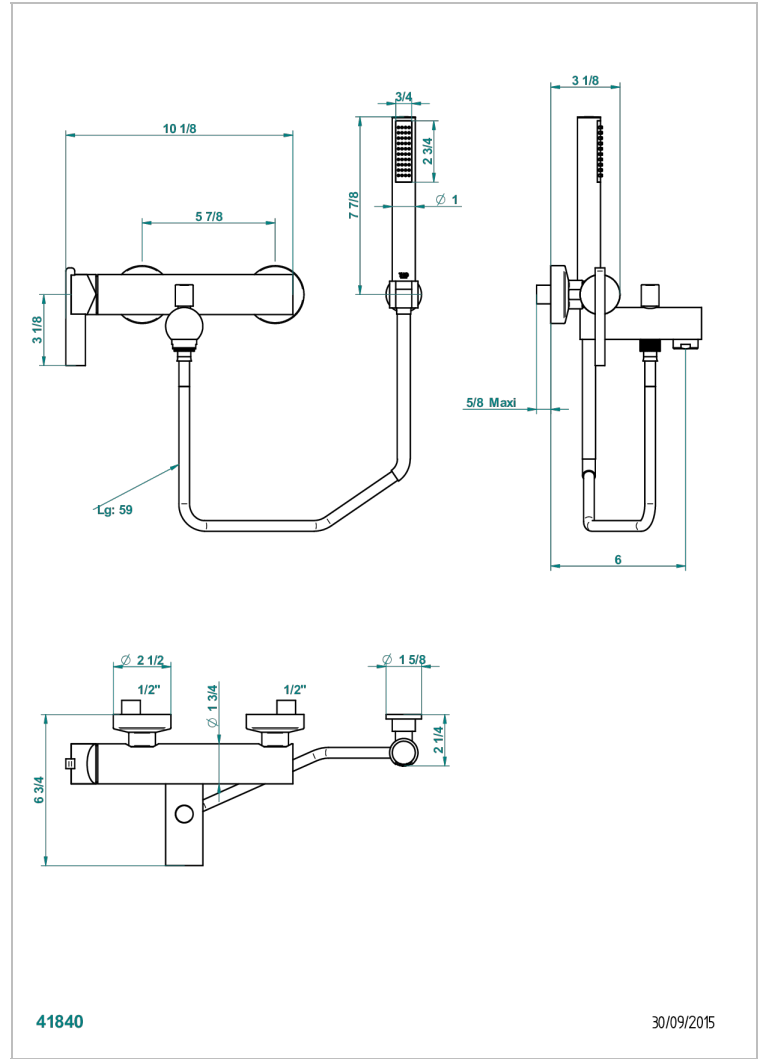

LE 11

U2A-6509BC

THG[®]
PARIS

Monobloc monomando mural ½ ea 150mm. entregado con un soporte fijo, flexo y teleducha

CARACTERÍSTICAS

- Le 11
- Monobloc monomando mural ½ ea 150mm. entregado con un soporte fijo, flexo y teleducha

ACABADOS DISPONIBLES

Cromo - A02