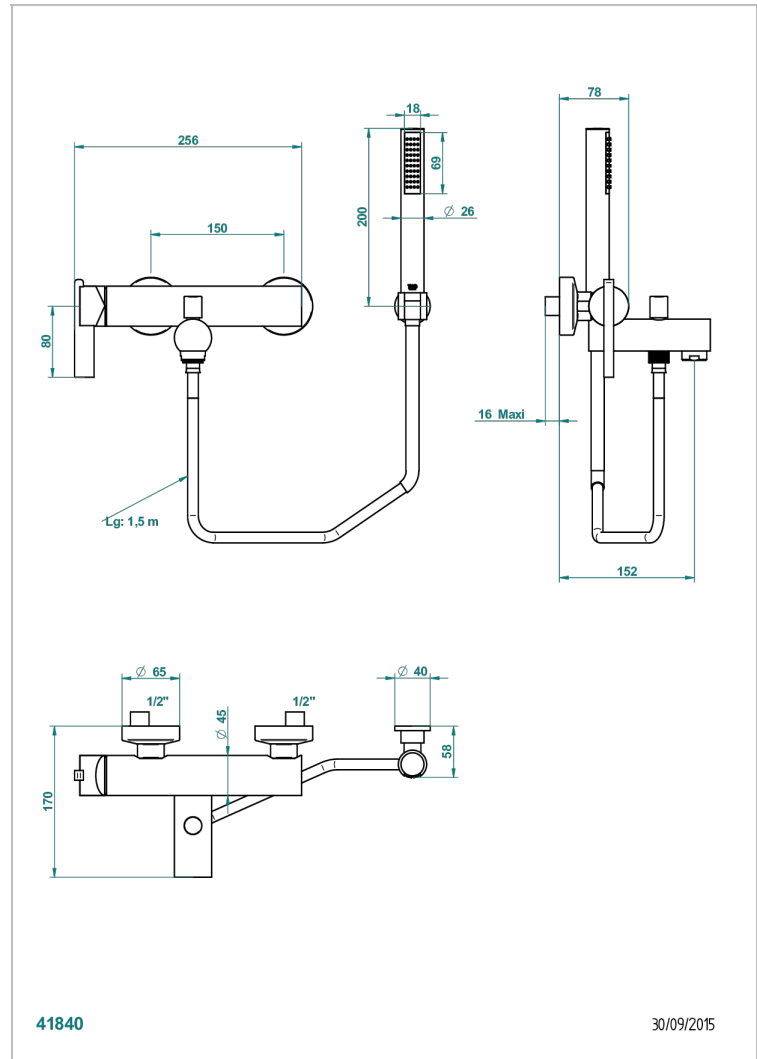

# LE 11

U2A-6509BC

THG  
PARIS

Monobloc monomando mural ½ ea 150mm. entregado con un soporte fijo, flexo y teleducha

41840

30/09/2015

## CARACTERÍSTICAS

- Le 11
- Monobloc monomando mural ½ ea 150mm. entregado con un soporte fijo, flexo y teleducha