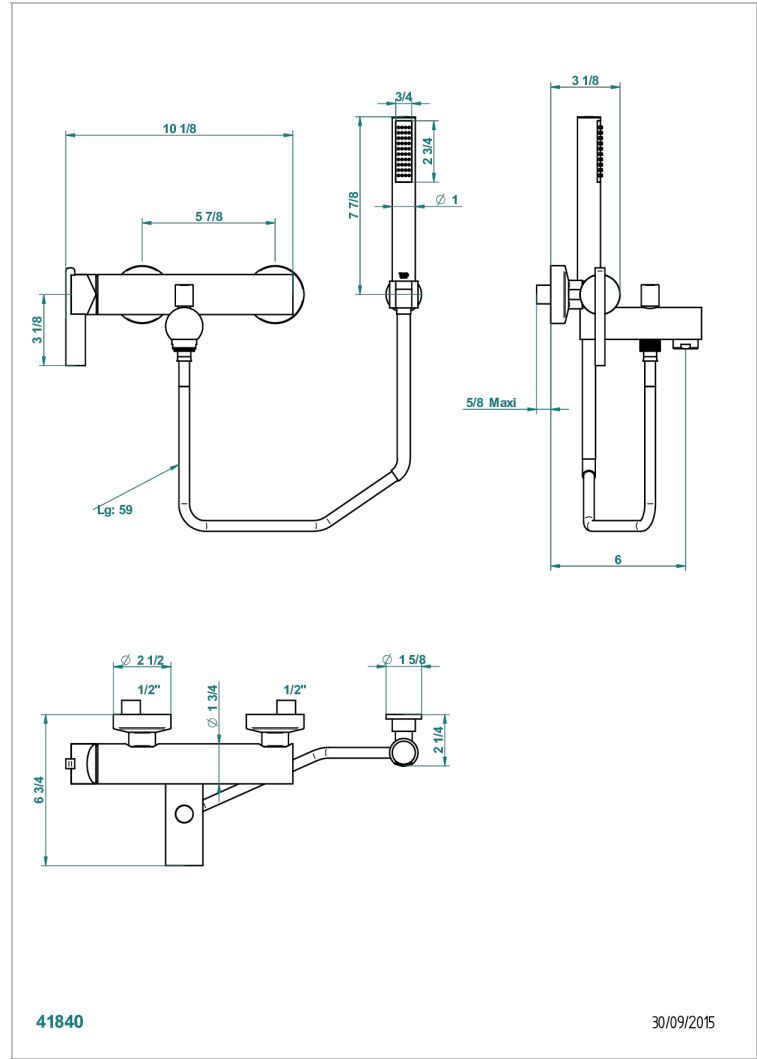

LE 11

U2A-6509BC

THG[®]
PARIS

Monobloc monomando mural ½ ea 150mm. entregado con un soporte fijo, flexo y teleducha

CARACTERÍSTICAS

- Le 11
- Monobloc monomando mural ½ ea 150mm. entregado con un soporte fijo, flexo y teleducha

ACABADOS DISPONIBLES

Cromo - A02