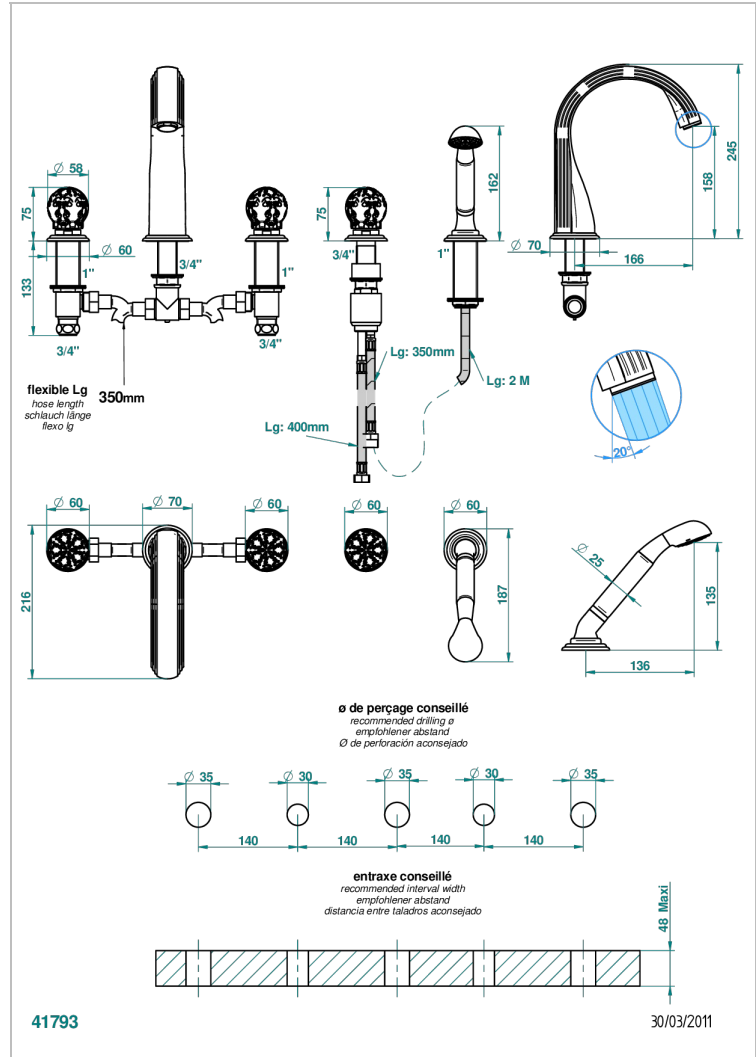

Bateria baÑo/ducha para encimera con caÑo super goliath, 2 llaves de paso de 3/4", y una teleducha con un monomando de peluqueria con cartucho progresivo

CARACTERÍSTICAS

- Flore
- Bateria baÑo/ducha para encimera con caÑo super goliath, 2 llaves de paso de 3/4", y una teleducha con un monomando de peluqueria con cartucho progresivo

ESPECIFICACIONES TÉCNICAS

- Recommandé : 3 bars (max. 5 bars) - Advised : 43,5 psi (max. 72 psi)
- Bec : 35 l/min à 3 bars - Douchette : 9,5 l/min à 3 bars
- Spout : 9.26 gpm at 43.5 psi - Handshower : 2.5 gpm at 43.5 psi