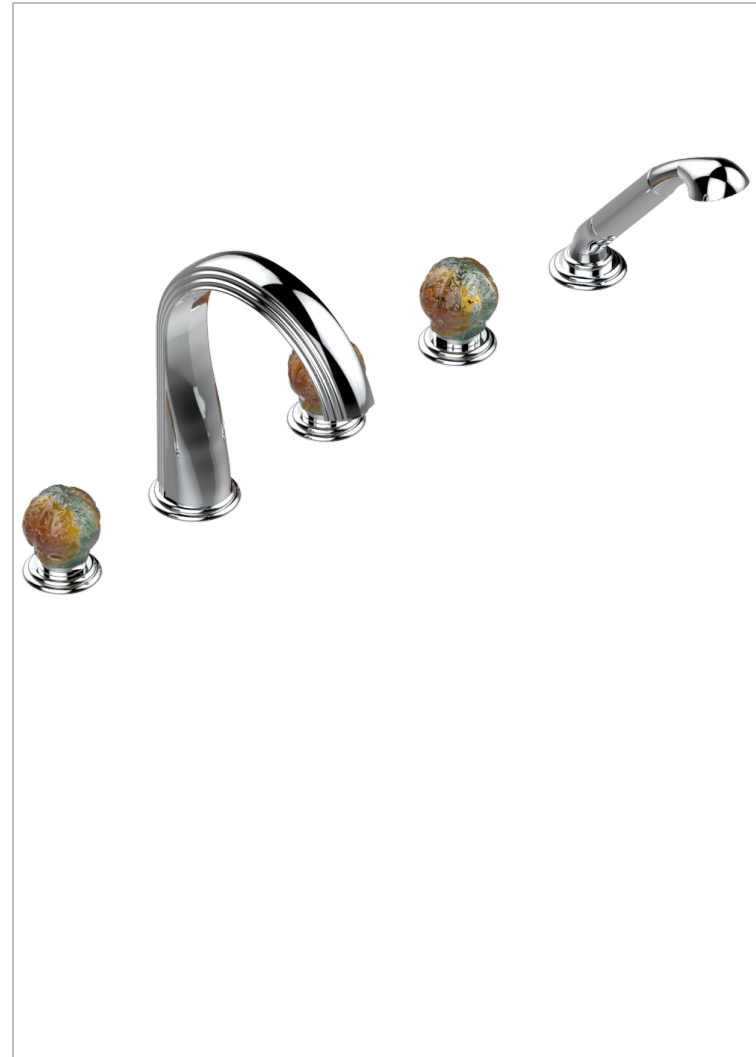

Bateria baÑo/ducha para encimera con caÑo super goliath, 2 llaves de paso de 3/4", y una teleducha con un monomando de peluqueria con cartucho progresivo

CARACTERÍSTICAS

- Flore
- Bateria baÑo/ducha para encimera con caÑo super goliath, 2 llaves de paso de 3/4", y una teleducha con un monomando de peluqueria con cartucho progresivo

ESPECIFICACIONES TÉCNICAS

- Recommandé : 3 bars (max. 5 bars) - Advised : 43,5 psi (max. 72 psi)
- Bec : 35 l/min à 3 bars - Douchette : 9,5 l/min à 3 bars
- Spout : 9.26 gpm at 43.5 psi - Handshower : 2.5 gpm at 43.5 psi

ACABADOS DISPONIBLES

Bronce claro - D01
Cerámica negra mate - D30
Cobre viejo mate - H07
Cromo - A02
Cromo / dorado - G02
Cromo mate - C02

Dorado - F01
Dorado mate - F07
Dorado pálido - F30
Dorado pálido mate (sin barniz) - F31
Níquel - B01
Níquel mate - C01

Níquel viejo - H28
Pvd blush - H62
Pvd blush mate - H60
Pvd color latón - H49
Pvd color latón mate - H50
Pvd color níquel - H55

Pvd color níquel mate - H56
Pvd color oro - H52
Pvd color oro mate - H53
Pvd grafito - H64
Pvd grafito mate - H65
Pvd marrón bronce - F33