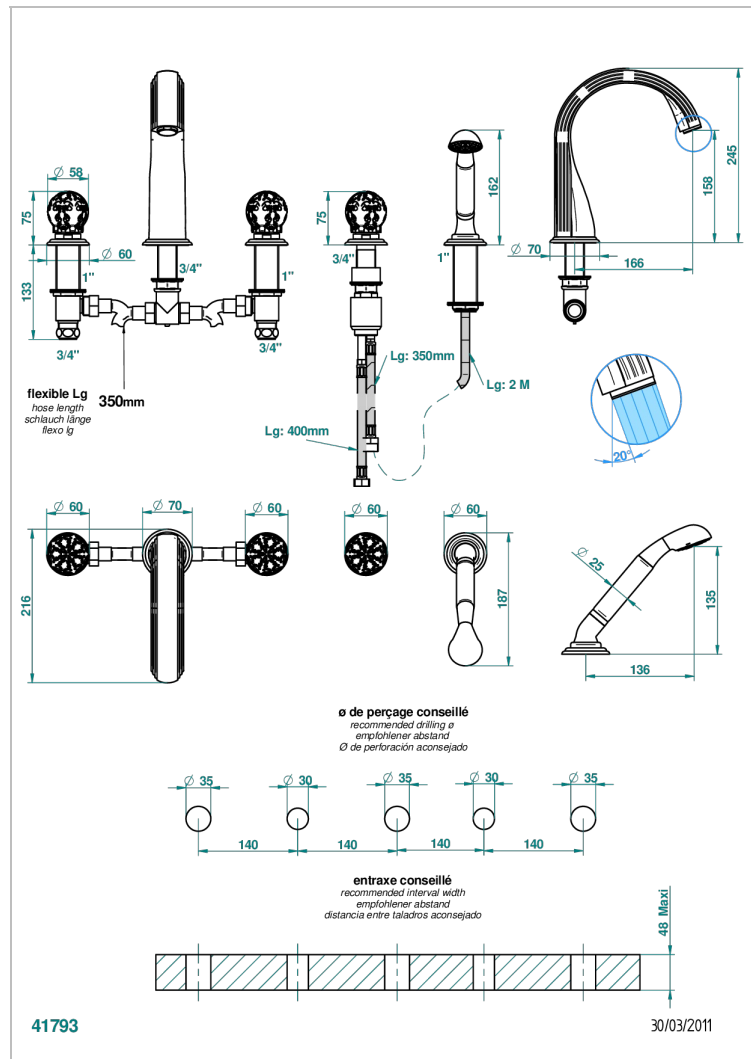

Смеситель устанавливаемый на борту ванны на 5 отверстий с душем, керамическим смесителем, 2 вентилями 3/4" и изливом СУПЕР ГОЛИАФ

### ХАРАКТЕРИСТИКИ

- Flore
- Смеситель устанавливаемый на борту ванны на 5 отверстий с душем, керамическим смесителем, 2 вентилями 3/4" и изливом СУПЕР ГОЛИАФ

### ТЕХНИЧЕСКИЕ ХАРАКТЕРИСТИКИ

- Recommandé : 3 bars (max. 5 bars) - Advised : 43,5 psi (max. 72 psi)
- Bec : 35 l/min à 3 bars - Douchette : 9,5 l/min à 3 bars
- Spout : 9.26 gpm at 43.5 psi - Handshower : 2.5 gpm at 43.5 psi