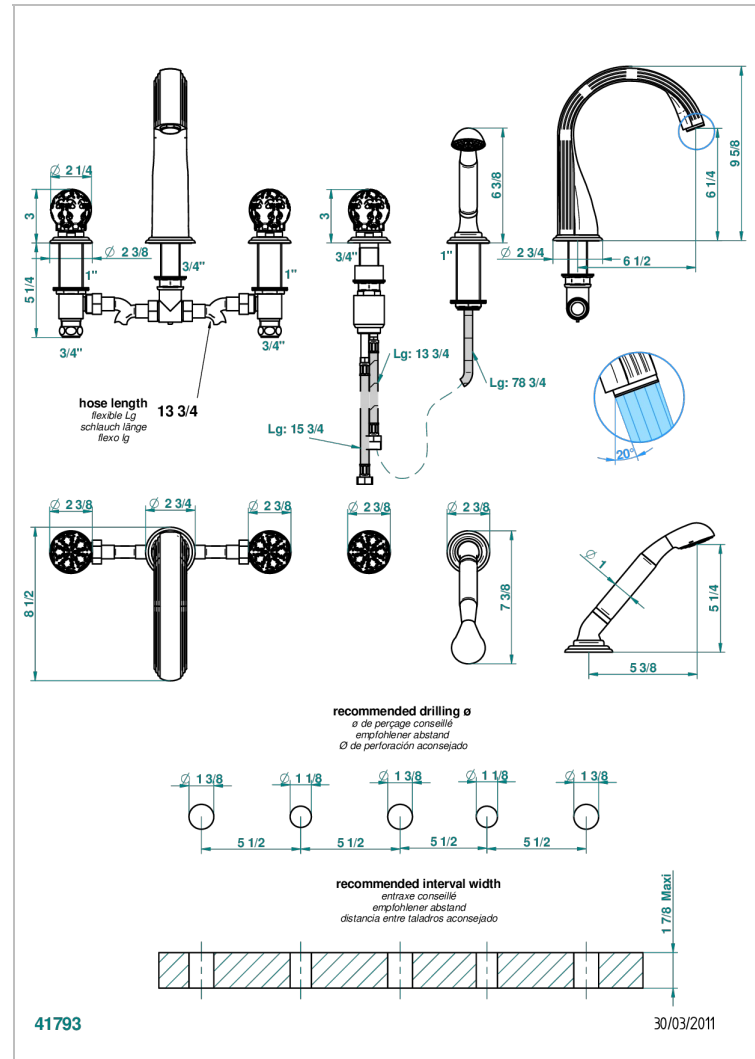

Смеситель устанавливаемый на борту ванны на 5 отверстий с душем, керамическим смесителем, 2 вентилями 3/4" и изливом СУПЕР ГОЛИАФ

ХАРАКТЕРИСТИКИ

- Flore
- Смеситель устанавливаемый на борту ванны на 5 отверстий с душем, керамическим смесителем, 2 вентилями 3/4" и изливом СУПЕР ГОЛИАФ

ТЕХНИЧЕСКИЕ ХАРАКТЕРИСТИКИ

- Recommandé : 3 bars (max. 5 bars) - Advised : 43,5 psi (max. 72 psi)
- Bec : 35 l/min à 3 bars - Douchette : 9,5 l/min à 3 bars
- Spout : 9.26 gpm at 43.5 psi - Handshower : 2.5 gpm at 43.5 psi