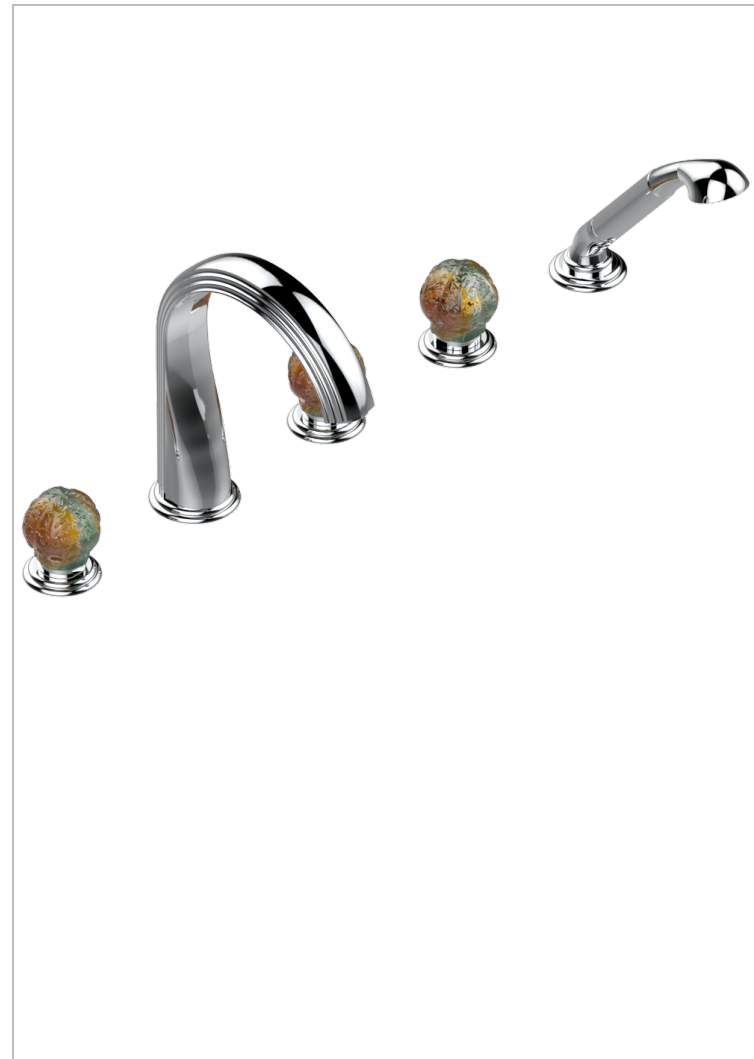

Смеситель устанавливаемый на борту ванны на 5 отверстий с душем, керамическим смесителем, 2 вентилями 3/4" и изливом СУПЕР ГОЛИАФ

ХАРАКТЕРИСТИКИ

- Flore
- Смеситель устанавливаемый на борту ванны на 5 отверстий с душем, керамическим смесителем, 2 вентилями 3/4" и изливом СУПЕР ГОЛИАФ

ТЕХНИЧЕСКИЕ ХАРАКТЕРИСТИКИ

- Recommandé : 3 bars (max. 5 bars) - Advised : 43,5 psi (max. 72 psi)
- Bec : 35 l/min à 3 bars - Douchette : 9,5 l/min à 3 bars
- Spout : 9.26 gpm at 43.5 psi - Handshower : 2.5 gpm at 43.5 psi

ДОСТУПНЫЕ ВАРИАНТЫ ПОКРЫТИЙ

Black ceram - D30
Blush PVD - H62
Graphite PVD - H64
Matt Umber PVD - H67
Matt blush PVD - H60
Matt graphite PVD - H65

Umber PVD - H66
Бронза - D01
Золото - F01
Матовая красная старинная медь - H07
Матовое золото - F07
Матовое светлое золото - F31

Матовый никель - C01
Матовый хром - C02
Никель - B01
Покрытие PVD бронза - F33
Покрытие PVD золотистый цвет - H52
Покрытие PVD латунь - H49

Покрытие PVD матовая бронза - F34
Покрытие PVD матовая латунь - H50
Покрытие PVD матовый золотистый - H53
Покрытие PVD матовый никель - H56
Покрытие PVD никель - H55
Светлое золото - F30