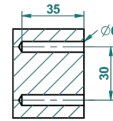

41791

04/11/2015

CARACTERÍSTICAS

- Rose
- Escobillero mural sin tapa, con escobilla

ACABADOS DISPONIBLES

Cerámica negra mate - D30
Cromo - A02
Cromo / dorado - G02
Cromo mate - C02
Dorado - F01
Dorado mate - F07

Dorado pálido mate (sin barniz) - F31
Níquel - B01
Níquel mate - C01
Níquel viejo - H28
Pvd blush - H62
Pvd blush mate - H60

Pvd color latón - H49
Pvd color latón mate - H50
Pvd color níquel - H55
Pvd color níquel mate - H56
Pvd color oro - H52
Pvd color oro mate - H53

Pvd grafito - H64
Pvd grafito mate - H65
Pvd marrón bronce - F33
Pvd marrón bronce mate - F34
Pvd umber - H66
Pvd umber mate - H67