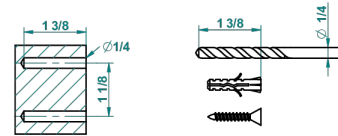

41791

04/11/2015

CARACTERÍSTICAS

- Rose
- Escobillero mural sin tapa, con escobilla

ACABADOS DISPONIBLES

Cerámica negra mate - D30
Cromo - A02
Cromo / dorado - G02
Cromo mate - C02
Dorado - F01
Dorado mate - F07

Dorado pálido mate (sin barniz) - F31
Níquel - B01
Níquel mate - C01
Níquel viejo - H28
Pvd blush - H62
Pvd blush mate - H60

Pvd color latón - H49
Pvd color latón mate - H50
Pvd color níquel - H55
Pvd color níquel mate - H56
Pvd color oro - H52
Pvd color oro mate - H53

Pvd grafito - H64
Pvd grafito mate - H65
Pvd marrón bronce - F33
Pvd marrón bronce mate - F34
Pvd umber - H66
Pvd umber mate - H67