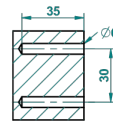

41791

04/11/2015

CARACTERÍSTICAS

- Rose
- Escobillero mural sin tapa, con escobilla

ACABADOS DISPONIBLES

Cerámica negra mate - D30
Cromo - A02
Cromo / dorado - G02
Cromo mate - C02
Dorado - F01
Dorado mate - F07

Dorado pálido mate (sin barniz) - F31
Níquel - B01
Níquel mate - C01
Níquel viejo - H28
Pvd blush - H62
Pvd blush mate - H60

Pvd color latón - H49
Pvd color latón mate - H50
Pvd color níquel - H55
Pvd color níquel mate - H56
Pvd color oro - H52
Pvd color oro mate - H53

Pvd grafito - H64
Pvd grafito mate - H65
Pvd marrón bronce - F33
Pvd marrón bronce mate - F34
Pvd umber - H66
Pvd umber mate - H67