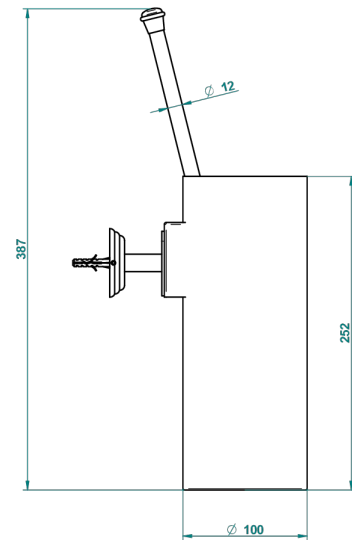

SUN DRAGON

U5D-4720

Escobillero mural sin tapa, con escobilla

THG®
PARIS

41791

04/11/2015

CARACTERÍSTICAS

- Sun Dragon
- Escobillero mural sin tapa, con escobilla

ACABADOS DISPONIBLES

Bronce claro - D01
Cerámica negra mate - D30
Cobre viejo mate - H07
Cromo - A02
Cromo / dorado - G02
Cromo mate - C02

Dorado - F01
Dorado mate - F07
Dorado pálido - F30
Dorado pálido mate (sin barniz) - F31
Níquel - B01
Níquel mate - C01

Níquel viejo - H28
Pvd blush - H62
Pvd blush mate - H60
Pvd color latón - H49
Pvd color latón mate - H50
Pvd color níquel - H55

Pvd color níquel mate - H56
Pvd color oro - H52
Pvd color oro mate - H53
Pvd grafito - H64
Pvd grafito mate - H65
Pvd marrón bronce - F33

Pvd marrón bronce mate - F34
Pvd umber - H66
Pvd umber mate - H67