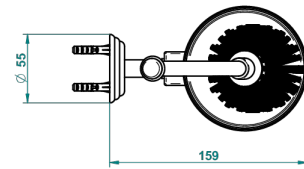

SUN DRAGON

U5D-4720

Escobillero mural sin tapa, con escobilla

THG®
PARIS

41791

04/11/2015

CARACTERÍSTICAS

- Sun Dragon
- Escobillero mural sin tapa, con escobilla

ACABADOS DISPONIBLES

Bronce claro - D01
Cerámica negra mate - D30
Cobre viejo mate - H07
Cromo - A02
Cromo / dorado - G02
Cromo mate - C02

Dorado - F01
Dorado mate - F07
Dorado pálido - F30
Dorado pálido mate (sin barniz) - F31
Níquel - B01
Níquel mate - C01

Níquel viejo - H28
Pvd blush - H62
Pvd blush mate - H60
Pvd color latón - H49
Pvd color latón mate - H50
Pvd color níquel - H55

Pvd color níquel mate - H56
Pvd color oro - H52
Pvd color oro mate - H53
Pvd grafito - H64
Pvd grafito mate - H65
Pvd marrón bronce - F33

Pvd marrón bronce mate - F34
Pvd umber - H66
Pvd umber mate - H67