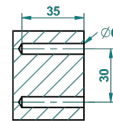

SUN DRAGON

U5D-4720

Escobillero mural sin tapa, con escobilla

THG®
PARIS

41791

04/11/2015

CARACTERÍSTICAS

- Sun Dragon
- Escobillero mural sin tapa, con escobilla

ACABADOS DISPONIBLES

Bronce claro - D01
Cerámica negra mate - D30
Cobre viejo mate - H07
Cromo - A02
Cromo / dorado - G02
Cromo mate - C02

Dorado - F01
Dorado mate - F07
Dorado pálido - F30
Dorado pálido mate (sin barniz) - F31
Níquel - B01
Níquel mate - C01

Níquel viejo - H28
Pvd blush - H62
Pvd blush mate - H60
Pvd color latón - H49
Pvd color latón mate - H50
Pvd color níquel - H55

Pvd color níquel mate - H56
Pvd color oro - H52
Pvd color oro mate - H53
Pvd grafito - H64
Pvd grafito mate - H65
Pvd marrón bronce - F33

Pvd marrón bronce mate - F34
Pvd umber - H66
Pvd umber mate - H67