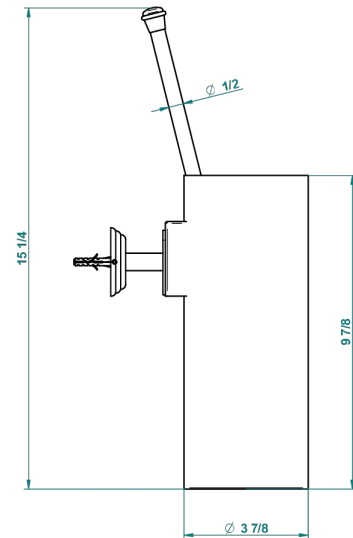

SUN DRAGON

U5D-4720

Escobillero mural sin tapa, con escobilla

THG®
PARIS

41791

04/11/2015

CARACTERÍSTICAS

- Sun Dragon
- Escobillero mural sin tapa, con escobilla

ACABADOS DISPONIBLES

Bronce claro - D01
Cerámica negra mate - D30
Cobre viejo mate - H07
Cromo - A02
Cromo / dorado - G02
Cromo mate - C02

Dorado - F01
Dorado mate - F07
Dorado pálido - F30
Dorado pálido mate (sin barniz) - F31
Níquel - B01
Níquel mate - C01

Níquel viejo - H28
Pvd blush - H62
Pvd blush mate - H60
Pvd color latón - H49
Pvd color latón mate - H50
Pvd color níquel - H55

Pvd color níquel mate - H56
Pvd color oro - H52
Pvd color oro mate - H53
Pvd grafito - H64
Pvd grafito mate - H65
Pvd marrón bronce - F33

Pvd marrón bronce mate - F34
Pvd umber - H66
Pvd umber mate - H67