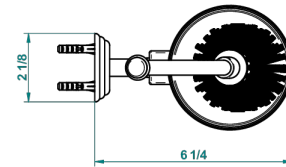

SUN DRAGON

U5D-4720

Escobillero mural sin tapa, con escobilla

THG®
PARIS

41791

04/11/2015

CARACTERÍSTICAS

- Sun Dragon
- Escobillero mural sin tapa, con escobilla

ACABADOS DISPONIBLES

Bronce claro - D01
Cerámica negra mate - D30
Cobre viejo mate - H07
Cromo - A02
Cromo / dorado - G02
Cromo mate - C02

Dorado - F01
Dorado mate - F07
Dorado pálido - F30
Dorado pálido mate (sin barniz) - F31
Níquel - B01
Níquel mate - C01

Níquel viejo - H28
Pvd blush - H62
Pvd blush mate - H60
Pvd color latón - H49
Pvd color latón mate - H50
Pvd color níquel - H55

Pvd color níquel mate - H56
Pvd color oro - H52
Pvd color oro mate - H53
Pvd grafito - H64
Pvd grafito mate - H65
Pvd marrón bronce - F33

Pvd marrón bronce mate - F34
Pvd umber - H66
Pvd umber mate - H67