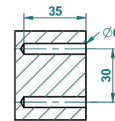

SUN DRAGON

U5D-4720

Pot à balai mural en métal, avec balai sans couvercle

THG®
PARIS

41791

04/11/2015

CARACTÉRISTIQUES

- Accessoire en laiton
- Brosse de rechange Réf. G00.703B

FINITIONS DISPONIBLES

Bronze clair - D01
Chromé - A02
Chromé / doré - G02
Chromé mat - C02
Doré brillant - F01
Doré mat - F07

Nickel brillant - B01
Nickel mat - C01
Noir mat céramique - D30
Or pâle - F30
Or pâle mat - F31
Pvd blush - H62

Pvd blush mat - H60
Pvd couleur bronze brown - F33
Pvd couleur bronze brown - mat - F34
Pvd couleur doré - H52
Pvd couleur doré mat - H53
Pvd couleur laiton - H49

Pvd couleur laiton mat - H50
Pvd couleur nickel - H55
Pvd couleur nickel mat - H56
Pvd graphite - H64
Pvd graphite mat - H65
Pvd umber - H66

Pvd umber mat - H67
Vieux cuivre rouge mat - H07
Vieux nickel - H28