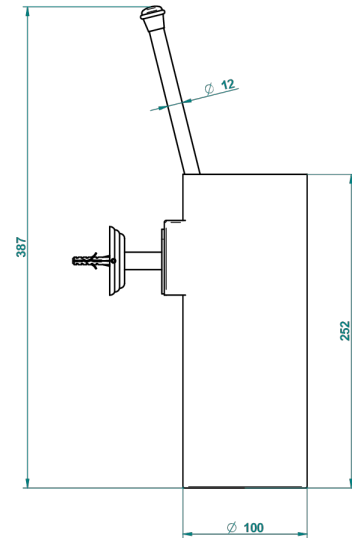

SUN DRAGON

U5D-4720

Pot à balai mural en métal, avec balai sans couvercle

THG®
PARIS

41791

04/11/2015

CARACTÉRISTIQUES

- Accessoire en laiton
- Brosse de rechange Réf. G00.703B

FINITIONS DISPONIBLES

Bronze clair - D01
Chromé - A02
Chromé / doré - G02
Chromé mat - C02
Doré brillant - F01
Doré mat - F07

Nickel brillant - B01
Nickel mat - C01
Noir mat céramique - D30
Or pâle - F30
Or pâle mat - F31
Pvd blush - H62

Pvd blush mat - H60
Pvd couleur bronze brown - F33
Pvd couleur bronze brown - mat - F34
Pvd couleur doré - H52
Pvd couleur doré mat - H53
Pvd couleur laiton - H49

Pvd couleur laiton mat - H50
Pvd couleur nickel - H55
Pvd couleur nickel mat - H56
Pvd graphite - H64
Pvd graphite mat - H65
Pvd umber - H66

Pvd umber mat - H67
Vieux cuivre rouge mat - H07
Vieux nickel - H28