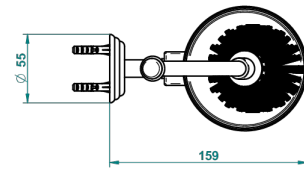

SUN DRAGON

U5D-4720

Pot à balai mural en métal, avec balai sans couvercle

THG®
PARIS

41791

04/11/2015

CARACTÉRISTIQUES

- Accessoire en laiton
- Brosse de rechange Réf. G00.703B

FINITIONS DISPONIBLES

Bronze clair - D01
Chromé - A02
Chromé / doré - G02
Chromé mat - C02
Doré brillant - F01
Doré mat - F07

Nickel brillant - B01
Nickel mat - C01
Noir mat céramique - D30
Or pâle - F30
Or pâle mat - F31
Pvd blush - H62

Pvd blush mat - H60
Pvd couleur bronze brown - F33
Pvd couleur bronze brown - mat - F34
Pvd couleur doré - H52
Pvd couleur doré mat - H53
Pvd couleur laiton - H49

Pvd couleur laiton mat - H50
Pvd couleur nickel - H55
Pvd couleur nickel mat - H56
Pvd graphite - H64
Pvd graphite mat - H65
Pvd umber - H66

Pvd umber mat - H67
Vieux cuivre rouge mat - H07
Vieux nickel - H28