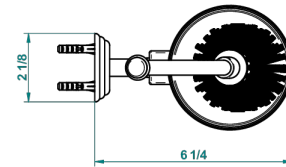

SUN DRAGON

U5D-4720

Pot à balai mural en métal, avec balai sans couvercle

THG®
PARIS

41791

04/11/2015

CARACTÉRISTIQUES

- Accessoire en laiton
- Brosse de rechange Réf. G00.703B

FINITIONS DISPONIBLES

Bronze clair - D01
Chromé - A02
Chromé / doré - G02
Chromé mat - C02
Doré brillant - F01
Doré mat - F07

Nickel brillant - B01
Nickel mat - C01
Noir mat céramique - D30
Or pâle - F30
Or pâle mat - F31
Pvd blush - H62

Pvd blush mat - H60
Pvd couleur bronze brown - F33
Pvd couleur bronze brown - mat - F34
Pvd couleur doré - H52
Pvd couleur doré mat - H53
Pvd couleur laiton - H49

Pvd couleur laiton mat - H50
Pvd couleur nickel - H55
Pvd couleur nickel mat - H56
Pvd graphite - H64
Pvd graphite mat - H65
Pvd umber - H66

Pvd umber mat - H67
Vieux cuivre rouge mat - H07
Vieux nickel - H28