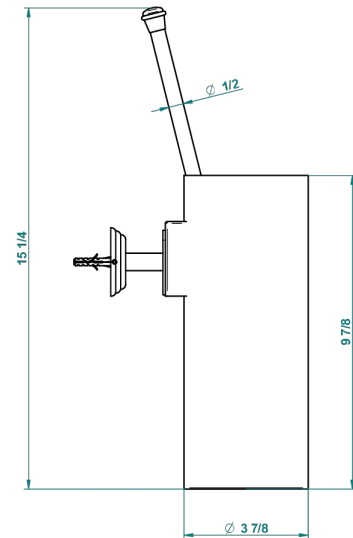

SUN DRAGON

U5D-4720

Pot à balai mural en métal, avec balai sans couvercle

THG®
PARIS

41791

04/11/2015

CARACTÉRISTIQUES

- Accessoire en laiton
- Brosse de rechange Réf. G00.703B

FINITIONS DISPONIBLES

Bronze clair - D01
Chromé - A02
Chromé / doré - G02
Chromé mat - C02
Doré brillant - F01
Doré mat - F07

Nickel brillant - B01
Nickel mat - C01
Noir mat céramique - D30
Or pâle - F30
Or pâle mat - F31
Pvd blush - H62

Pvd blush mat - H60
Pvd couleur bronze brown - F33
Pvd couleur bronze brown - mat - F34
Pvd couleur doré - H52
Pvd couleur doré mat - H53
Pvd couleur laiton - H49

Pvd couleur laiton mat - H50
Pvd couleur nickel - H55
Pvd couleur nickel mat - H56
Pvd graphite - H64
Pvd graphite mat - H65
Pvd umber - H66

Pvd umber mat - H67
Vieux cuivre rouge mat - H07
Vieux nickel - H28