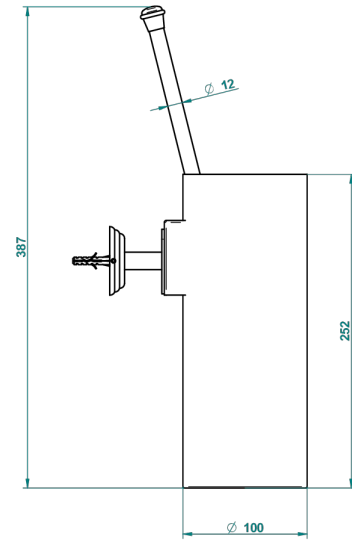

MARQUISE BLANC DECOR PLATINE

A7G-4720

Pot à balai mural en métal, avec balai sans couvercle

THG®
PARIS

41791

04/11/2015

CARACTÉRISTIQUES

- Accessoire en laiton
- Brosse de rechange Réf. G00.703B

FINITIONS DISPONIBLES

Bronze clair - D01
Chromé - A02
Chromé / doré - G02
Chromé mat - C02
Doré brillant - F01
Doré mat - F07

Nickel brillant - B01
Nickel mat - C01
Noir mat céramique - D30
Or pâle - F30
Or pâle mat - F31
Pvd blush - H62

Pvd blush mat - H60
Pvd couleur bronze brown - F33
Pvd couleur bronze brown - mat - F34
Pvd couleur doré - H52
Pvd couleur doré mat - H53
Pvd couleur laiton - H49

Pvd couleur laiton mat - H50
Pvd couleur nickel - H55
Pvd couleur nickel mat - H56
Pvd graphite - H64
Pvd graphite mat - H65
Pvd umber - H66

Pvd umber mat - H67
Vieux cuivre rouge mat - H07
Vieux nickel - H28