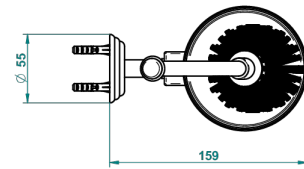

MARQUISE BLANC DECOR PLATINE

A7G-4720

Pot à balai mural en métal, avec balai sans couvercle

THG®
PARIS

41791

04/11/2015

CARACTÉRISTIQUES

- Accessoire en laiton
- Brosse de rechange Réf. G00.703B

FINITIONS DISPONIBLES

Bronze clair - D01
Chromé - A02
Chromé / doré - G02
Chromé mat - C02
Doré brillant - F01
Doré mat - F07

Nickel brillant - B01
Nickel mat - C01
Noir mat céramique - D30
Or pâle - F30
Or pâle mat - F31
Pvd blush - H62

Pvd blush mat - H60
Pvd couleur bronze brown - F33
Pvd couleur bronze brown - mat - F34
Pvd couleur doré - H52
Pvd couleur doré mat - H53
Pvd couleur laiton - H49

Pvd couleur laiton mat - H50
Pvd couleur nickel - H55
Pvd couleur nickel mat - H56
Pvd graphite - H64
Pvd graphite mat - H65
Pvd umber - H66

Pvd umber mat - H67
Vieux cuivre rouge mat - H07
Vieux nickel - H28