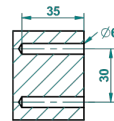

MARQUISE BLANC DECOR PLATINE

A7G-4720

Pot à balai mural en métal, avec balai sans couvercle

THG®
PARIS

41791

04/11/2015

CARACTÉRISTIQUES

- Accessoire en laiton
- Brosse de rechange Réf. G00.703B

FINITIONS DISPONIBLES

Bronze clair - D01
Chromé - A02
Chromé / doré - G02
Chromé mat - C02
Doré brillant - F01
Doré mat - F07

Nickel brillant - B01
Nickel mat - C01
Noir mat céramique - D30
Or pâle - F30
Or pâle mat - F31
Pvd blush - H62

Pvd blush mat - H60
Pvd couleur bronze brown - F33
Pvd couleur bronze brown - mat - F34
Pvd couleur doré - H52
Pvd couleur doré mat - H53
Pvd couleur laiton - H49

Pvd couleur laiton mat - H50
Pvd couleur nickel - H55
Pvd couleur nickel mat - H56
Pvd graphite - H64
Pvd graphite mat - H65
Pvd umber - H66

Pvd umber mat - H67
Vieux cuivre rouge mat - H07
Vieux nickel - H28