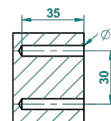

MARQUISE DECORACION EN PLATINO

A7G-4720

Escobillero mural sin tapa, con escobilla

THG®
PARIS

41791

04/11/2015

CARACTERÍSTICAS

- Marquise decoración en platino
- Escobillero mural sin tapa, con escobilla

ACABADOS DISPONIBLES

Bronce claro - D01
Cerámica negra mate - D30
Cobre viejo mate - H07
Cromo - A02
Cromo / dorado - G02
Cromo mate - C02

Dorado - F01
Dorado mate - F07
Dorado pálido - F30
Dorado pálido mate (sin barniz) - F31
Níquel - B01
Níquel mate - C01

Níquel viejo - H28
Pvd blush - H62
Pvd blush mate - H60
Pvd color latón - H49
Pvd color latón mate - H50
Pvd color níquel - H55

Pvd color níquel mate - H56
Pvd color oro - H52
Pvd color oro mate - H53
Pvd grafito - H64
Pvd grafito mate - H65
Pvd marrón bronce - F33

Pvd marrón bronce mate - F34
Pvd umber - H66
Pvd umber mate - H67