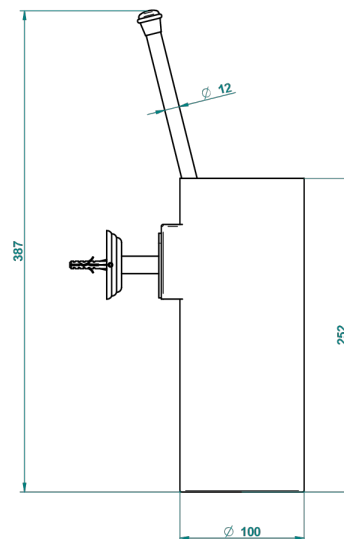

MARQUISE DECORACION EN PLATINO

A7G-4720

Escobillero mural sin tapa, con escobilla

THG®
PARIS

41791

04/11/2015

CARACTERÍSTICAS

- Marquise decoración en platino
- Escobillero mural sin tapa, con escobilla

ACABADOS DISPONIBLES

Bronce claro - D01
Cerámica negra mate - D30
Cobre viejo mate - H07
Cromo - A02
Cromo / dorado - G02
Cromo mate - C02

Dorado - F01
Dorado mate - F07
Dorado pálido - F30
Dorado pálido mate (sin barniz) - F31
Níquel - B01
Níquel mate - C01

Níquel viejo - H28
Pvd blush - H62
Pvd blush mate - H60
Pvd color latón - H49
Pvd color latón mate - H50
Pvd color níquel - H55

Pvd color níquel mate - H56
Pvd color oro - H52
Pvd color oro mate - H53
Pvd grafito - H64
Pvd grafito mate - H65
Pvd marrón bronce - F33

Pvd marrón bronce mate - F34
Pvd umber - H66
Pvd umber mate - H67