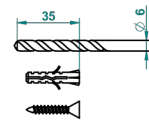

MARQUISE DECORACION EN PLATINO

A7G-4720

Escobillero mural sin tapa, con escobilla

THG®
PARIS

41791

04/11/2015

CARACTERÍSTICAS

- Marquise decoración en platino
- Escobillero mural sin tapa, con escobilla

ACABADOS DISPONIBLES

Bronce claro - D01
Cerámica negra mate - D30
Cobre viejo mate - H07
Cromo - A02
Cromo / dorado - G02
Cromo mate - C02

Dorado - F01
Dorado mate - F07
Dorado pálido - F30
Dorado pálido mate (sin barniz) - F31
Níquel - B01
Níquel mate - C01

Níquel viejo - H28
Pvd blush - H62
Pvd blush mate - H60
Pvd color latón - H49
Pvd color latón mate - H50
Pvd color níquel - H55

Pvd color níquel mate - H56
Pvd color oro - H52
Pvd color oro mate - H53
Pvd grafito - H64
Pvd grafito mate - H65
Pvd marrón bronce - F33

Pvd marrón bronce mate - F34
Pvd umber - H66
Pvd umber mate - H67