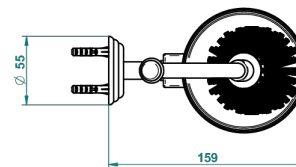

MARQUISE DECORACION EN PLATINO

A7G-4720

Escobillero mural sin tapa, con escobilla

THG®
PARIS

41791

04/11/2015

CARACTERÍSTICAS

- Marquise decoración en platino
- Escobillero mural sin tapa, con escobilla

ACABADOS DISPONIBLES

Bronce claro - D01
Cerámica negra mate - D30
Cobre viejo mate - H07
Cromo - A02
Cromo / dorado - G02
Cromo mate - C02

Dorado - F01
Dorado mate - F07
Dorado pálido - F30
Dorado pálido mate (sin barniz) - F31
Níquel - B01
Níquel mate - C01

Níquel viejo - H28
Pvd blush - H62
Pvd blush mate - H60
Pvd color latón - H49
Pvd color latón mate - H50
Pvd color níquel - H55

Pvd color níquel mate - H56
Pvd color oro - H52
Pvd color oro mate - H53
Pvd grafito - H64
Pvd grafito mate - H65
Pvd marrón bronce - F33

Pvd marrón bronce mate - F34
Pvd umber - H66
Pvd umber mate - H67