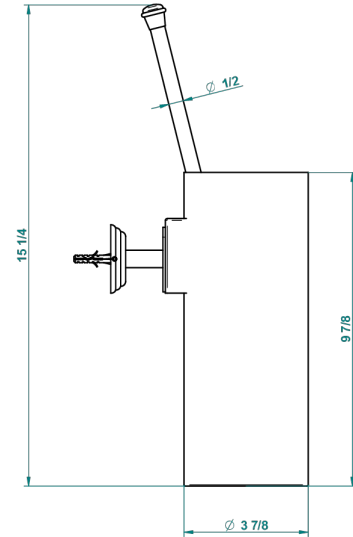

MARQUISE BLANC DECOR PLATINE

A7G-4720

Pot à balai mural en métal, avec balai sans couvercle

THG®
PARIS

41791

04/11/2015

CARACTÉRISTIQUES

- Accessoire en laiton
- Brosse de rechange Réf. G00.703B

FINITIONS DISPONIBLES

Bronze clair - D01
Chromé - A02
Chromé / doré - G02
Chromé mat - C02
Doré brillant - F01
Doré mat - F07

Nickel brillant - B01
Nickel mat - C01
Noir mat céramique - D30
Or pâle - F30
Or pâle mat - F31
Pvd blush - H62

Pvd blush mat - H60
Pvd couleur bronze brown - F33
Pvd couleur bronze brown - mat - F34
Pvd couleur doré - H52
Pvd couleur doré mat - H53
Pvd couleur laiton - H49

Pvd couleur laiton mat - H50
Pvd couleur nickel - H55
Pvd couleur nickel mat - H56
Pvd graphite - H64
Pvd graphite mat - H65
Pvd umber - H66

Pvd umber mat - H67
Vieux cuivre rouge mat - H07
Vieux nickel - H28