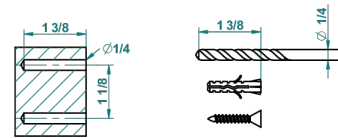

MARQUISE BLANC DECOR PLATINE

A7G-4720

Pot à balai mural en métal, avec balai sans couvercle

THG®
PARIS

41791

04/11/2015

CARACTÉRISTIQUES

- Accessoire en laiton
- Brosse de rechange Réf. G00.703B

FINITIONS DISPONIBLES

Bronze clair - D01
Chromé - A02
Chromé / doré - G02
Chromé mat - C02
Doré brillant - F01
Doré mat - F07

Nickel brillant - B01
Nickel mat - C01
Noir mat céramique - D30
Or pâle - F30
Or pâle mat - F31
Pvd blush - H62

Pvd blush mat - H60
Pvd couleur bronze brown - F33
Pvd couleur bronze brown - mat - F34
Pvd couleur doré - H52
Pvd couleur doré mat - H53
Pvd couleur laiton - H49

Pvd couleur laiton mat - H50
Pvd couleur nickel - H55
Pvd couleur nickel mat - H56
Pvd graphite - H64
Pvd graphite mat - H65
Pvd umber - H66

Pvd umber mat - H67
Vieux cuivre rouge mat - H07
Vieux nickel - H28