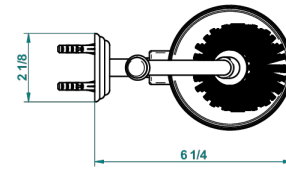

MARQUISE BLANC DECOR PLATINE

A7G-4720

Pot à balai mural en métal, avec balai sans couvercle

THG®
PARIS

41791

04/11/2015

CARACTÉRISTIQUES

- Accessoire en laiton
- Brosse de rechange Réf. G00.703B

FINITIONS DISPONIBLES

Bronze clair - D01
Chromé - A02
Chromé / doré - G02
Chromé mat - C02
Doré brillant - F01
Doré mat - F07

Nickel brillant - B01
Nickel mat - C01
Noir mat céramique - D30
Or pâle - F30
Or pâle mat - F31
Pvd blush - H62

Pvd blush mat - H60
Pvd couleur bronze brown - F33
Pvd couleur bronze brown - mat - F34
Pvd couleur doré - H52
Pvd couleur doré mat - H53
Pvd couleur laiton - H49

Pvd couleur laiton mat - H50
Pvd couleur nickel - H55
Pvd couleur nickel mat - H56
Pvd graphite - H64
Pvd graphite mat - H65
Pvd umber - H66

Pvd umber mat - H67
Vieux cuivre rouge mat - H07
Vieux nickel - H28