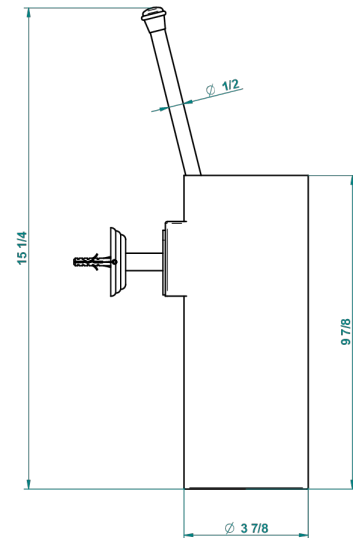

MARQUISE DECORACION EN PLATINO

A7G-4720

Escobillero mural sin tapa, con escobilla

THG®
PARIS

41791

04/11/2015

CARACTERÍSTICAS

- Marquise decoración en platino
- Escobillero mural sin tapa, con escobilla

ACABADOS DISPONIBLES

Bronce claro - D01
Cerámica negra mate - D30
Cobre viejo mate - H07
Cromo - A02
Cromo / dorado - G02
Cromo mate - C02

Dorado - F01
Dorado mate - F07
Dorado pálido - F30
Dorado pálido mate (sin barniz) - F31
Níquel - B01
Níquel mate - C01

Níquel viejo - H28
Pvd blush - H62
Pvd blush mate - H60
Pvd color latón - H49
Pvd color latón mate - H50
Pvd color níquel - H55

Pvd color níquel mate - H56
Pvd color oro - H52
Pvd color oro mate - H53
Pvd grafito - H64
Pvd grafito mate - H65
Pvd marrón bronce - F33

Pvd marrón bronce mate - F34
Pvd umber - H66
Pvd umber mate - H67