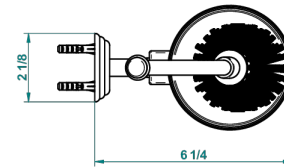

MARQUISE DECORACION EN PLATINO

A7G-4720

Escobillero mural sin tapa, con escobilla

THG®
PARIS

41791

04/11/2015

CARACTERÍSTICAS

- Marquise decoración en platino
- Escobillero mural sin tapa, con escobilla

ACABADOS DISPONIBLES

Bronce claro - D01
Cerámica negra mate - D30
Cobre viejo mate - H07
Cromo - A02
Cromo / dorado - G02
Cromo mate - C02

Dorado - F01
Dorado mate - F07
Dorado pálido - F30
Dorado pálido mate (sin barniz) - F31
Níquel - B01
Níquel mate - C01

Níquel viejo - H28
Pvd blush - H62
Pvd blush mate - H60
Pvd color latón - H49
Pvd color latón mate - H50
Pvd color níquel - H55

Pvd color níquel mate - H56
Pvd color oro - H52
Pvd color oro mate - H53
Pvd grafito - H64
Pvd grafito mate - H65
Pvd marrón bronce - F33

Pvd marrón bronce mate - F34
Pvd umber - H66
Pvd umber mate - H67