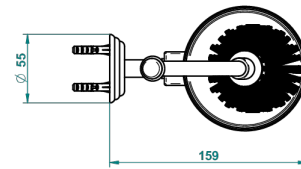

MARQUISE BLANC DECOR PLATINE

A7G-4720

Pot à balai mural en métal, avec balai sans couvercle

THG®
PARIS

41791

04/11/2015

CARACTÉRISTIQUES

- Accessoire en laiton
- Brosse de rechange Réf. G00.703B

FINITIONS DISPONIBLES

Bronze clair - D01
Chromé - A02
Chromé / doré - G02
Chromé mat - C02
Doré brillant - F01
Doré mat - F07

Nickel brillant - B01
Nickel mat - C01
Noir mat céramique - D30
Or pâle - F30
Or pâle mat - F31
Pvd blush - H62

Pvd blush mat - H60
Pvd couleur bronze brown - F33
Pvd couleur bronze brown - mat - F34
Pvd couleur doré - H52
Pvd couleur doré mat - H53
Pvd couleur laiton - H49

Pvd couleur laiton mat - H50
Pvd couleur nickel - H55
Pvd couleur nickel mat - H56
Pvd graphite - H64
Pvd graphite mat - H65
Pvd umber - H66

Pvd umber mat - H67
Vieux cuivre rouge mat - H07
Vieux nickel - H28