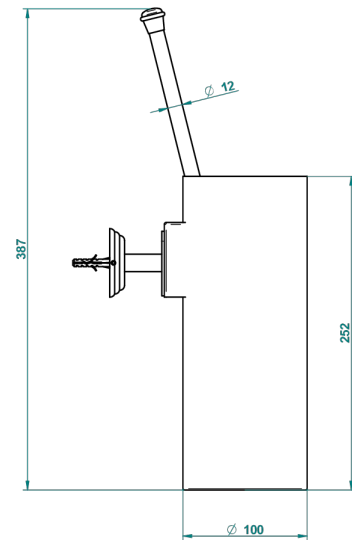

MARQUISE BLANC DECOR PLATINE

A7G-4720

Pot à balai mural en métal, avec balai sans couvercle

THG®
PARIS

41791

04/11/2015

CARACTÉRISTIQUES

- Accessoire en laiton
- Brosse de rechange Réf. G00.703B

FINITIONS DISPONIBLES

Bronze clair - D01
Chromé - A02
Chromé / doré - G02
Chromé mat - C02
Doré brillant - F01
Doré mat - F07

Nickel brillant - B01
Nickel mat - C01
Noir mat céramique - D30
Or pâle - F30
Or pâle mat - F31
Pvd blush - H62

Pvd blush mat - H60
Pvd couleur bronze brown - F33
Pvd couleur bronze brown - mat - F34
Pvd couleur doré - H52
Pvd couleur doré mat - H53
Pvd couleur laiton - H49

Pvd couleur laiton mat - H50
Pvd couleur nickel - H55
Pvd couleur nickel mat - H56
Pvd graphite - H64
Pvd graphite mat - H65
Pvd umber - H66

Pvd umber mat - H67
Vieux cuivre rouge mat - H07
Vieux nickel - H28