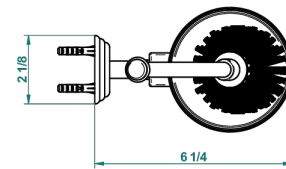

MARQUISE BLANC DECOR PLATINE

A7G-4720

Pot à balai mural en métal, avec balai sans couvercle

THG®
PARIS

41791

04/11/2015

CARACTÉRISTIQUES

- Accessoire en laiton
- Brosse de rechange Réf. G00.703B

FINITIONS DISPONIBLES

Bronze clair - D01
Chromé - A02
Chromé / doré - G02
Chromé mat - C02
Doré brillant - F01
Doré mat - F07

Nickel brillant - B01
Nickel mat - C01
Noir mat céramique - D30
Or pâle - F30
Or pâle mat - F31
Pvd blush - H62

Pvd blush mat - H60
Pvd couleur bronze brown - F33
Pvd couleur bronze brown - mat - F34
Pvd couleur doré - H52
Pvd couleur doré mat - H53
Pvd couleur laiton - H49

Pvd couleur laiton mat - H50
Pvd couleur nickel - H55
Pvd couleur nickel mat - H56
Pvd graphite - H64
Pvd graphite mat - H65
Pvd umber - H66

Pvd umber mat - H67
Vieux cuivre rouge mat - H07
Vieux nickel - H28