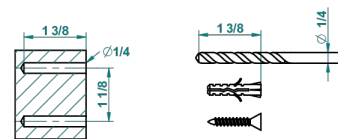

MARQUISE BLANC DECOR PLATINE

A7G-4720

Pot à balai mural en métal, avec balai sans couvercle

THG®
PARIS

41791

04/11/2015

CARACTÉRISTIQUES

- Accessoire en laiton
- Brosse de rechange Réf. G00.703B

FINITIONS DISPONIBLES

Bronze clair - D01
Chromé - A02
Chromé / doré - G02
Chromé mat - C02
Doré brillant - F01
Doré mat - F07

Nickel brillant - B01
Nickel mat - C01
Noir mat céramique - D30
Or pâle - F30
Or pâle mat - F31
Pvd blush - H62

Pvd blush mat - H60
Pvd couleur bronze brown - F33
Pvd couleur bronze brown - mat - F34
Pvd couleur doré - H52
Pvd couleur doré mat - H53
Pvd couleur laiton - H49

Pvd couleur laiton mat - H50
Pvd couleur nickel - H55
Pvd couleur nickel mat - H56
Pvd graphite - H64
Pvd graphite mat - H65
Pvd umber - H66

Pvd umber mat - H67
Vieux cuivre rouge mat - H07
Vieux nickel - H28