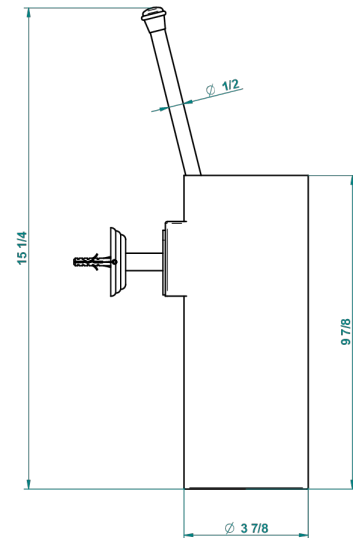

MARQUISE BLANC DECOR PLATINE

A7G-4720

Pot à balai mural en métal, avec balai sans couvercle

THG®
PARIS

41791

04/11/2015

CARACTÉRISTIQUES

- Accessoire en laiton
- Brosse de rechange Réf. G00.703B

FINITIONS DISPONIBLES

Bronze clair - D01
Chromé - A02
Chromé / doré - G02
Chromé mat - C02
Doré brillant - F01
Doré mat - F07

Nickel brillant - B01
Nickel mat - C01
Noir mat céramique - D30
Or pâle - F30
Or pâle mat - F31
Pvd blush - H62

Pvd blush mat - H60
Pvd couleur bronze brown - F33
Pvd couleur bronze brown - mat - F34
Pvd couleur doré - H52
Pvd couleur doré mat - H53
Pvd couleur laiton - H49

Pvd couleur laiton mat - H50
Pvd couleur nickel - H55
Pvd couleur nickel mat - H56
Pvd graphite - H64
Pvd graphite mat - H65
Pvd umber - H66

Pvd umber mat - H67
Vieux cuivre rouge mat - H07
Vieux nickel - H28