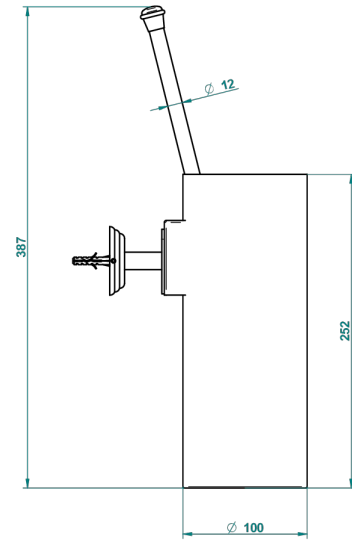

MARQUISE DECOR OR

A7F-4720

Pot à balai mural en métal, avec balai sans couvercle

THG®
PARIS

41791

04/11/2015

CARACTÉRISTIQUES

- Accessoire en laiton
- Brosse de rechange Réf. G00.703B

FINITIONS DISPONIBLES

Bronze clair - D01
Chromé - A02
Chromé / doré - G02
Chromé mat - C02
Doré brillant - F01
Doré mat - F07

Nickel brillant - B01
Nickel mat - C01
Noir mat céramique - D30
Or pâle - F30
Or pâle mat - F31
Pvd blush - H62

Pvd blush mat - H60
Pvd couleur bronze brown - F33
Pvd couleur bronze brown - mat - F34
Pvd couleur doré - H52
Pvd couleur doré mat - H53
Pvd couleur laiton - H49

Pvd couleur laiton mat - H50
Pvd couleur nickel - H55
Pvd couleur nickel mat - H56
Pvd graphite - H64
Pvd graphite mat - H65
Pvd umber - H66

Pvd umber mat - H67
Vieux cuivre rouge mat - H07
Vieux nickel - H28