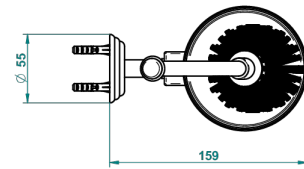

MARQUISE DECOR OR

A7F-4720

Pot à balai mural en métal, avec balai sans couvercle

THG®
PARIS

41791

04/11/2015

CARACTÉRISTIQUES

- Accessoire en laiton
- Brosse de rechange Réf. G00.703B

FINITIONS DISPONIBLES

Bronze clair - D01
Chromé - A02
Chromé / doré - G02
Chromé mat - C02
Doré brillant - F01
Doré mat - F07

Nickel brillant - B01
Nickel mat - C01
Noir mat céramique - D30
Or pâle - F30
Or pâle mat - F31
Pvd blush - H62

Pvd blush mat - H60
Pvd couleur bronze brown - F33
Pvd couleur bronze brown - mat - F34
Pvd couleur doré - H52
Pvd couleur doré mat - H53
Pvd couleur laiton - H49

Pvd couleur laiton mat - H50
Pvd couleur nickel - H55
Pvd couleur nickel mat - H56
Pvd graphite - H64
Pvd graphite mat - H65
Pvd umber - H66

Pvd umber mat - H67
Vieux cuivre rouge mat - H07
Vieux nickel - H28