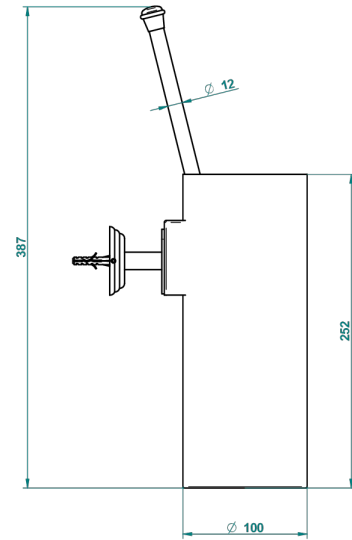

MARQUISE DECORACION EN ORO

A7F-4720

Escobillero mural sin tapa, con escobilla

THG®
PARIS

41791

04/11/2015

CARACTERÍSTICAS

- Marquise decoración en oro
- Escobillero mural sin tapa, con escobilla

ACABADOS DISPONIBLES

Bronce claro - D01
Cerámica negra mate - D30
Cobre viejo mate - H07
Cromo - A02
Cromo / dorado - G02
Cromo mate - C02

Dorado - F01
Dorado mate - F07
Dorado pálido - F30
Dorado pálido mate (sin barniz) - F31
Níquel - B01
Níquel mate - C01

Níquel viejo - H28
Pvd blush - H62
Pvd blush mate - H60
Pvd color latón - H49
Pvd color latón mate - H50
Pvd color níquel - H55

Pvd color níquel mate - H56
Pvd color oro - H52
Pvd color oro mate - H53
Pvd grafito - H64
Pvd grafito mate - H65
Pvd marrón bronce - F33

Pvd marrón bronce mate - F34
Pvd umber - H66
Pvd umber mate - H67