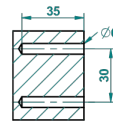

MARQUISE DECORACION EN ORO

A7F-4720

Escobillero mural sin tapa, con escobilla

THG®
PARIS

41791

04/11/2015

CARACTERÍSTICAS

- Marquise decoración en oro
- Escobillero mural sin tapa, con escobilla

ACABADOS DISPONIBLES

Bronce claro - D01
Cerámica negra mate - D30
Cobre viejo mate - H07
Cromo - A02
Cromo / dorado - G02
Cromo mate - C02

Dorado - F01
Dorado mate - F07
Dorado pálido - F30
Dorado pálido mate (sin barniz) - F31
Níquel - B01
Níquel mate - C01

Níquel viejo - H28
Pvd blush - H62
Pvd blush mate - H60
Pvd color latón - H49
Pvd color latón mate - H50
Pvd color níquel - H55

Pvd color níquel mate - H56
Pvd color oro - H52
Pvd color oro mate - H53
Pvd grafito - H64
Pvd grafito mate - H65
Pvd marrón bronce - F33

Pvd marrón bronce mate - F34
Pvd umber - H66
Pvd umber mate - H67