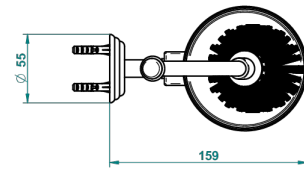

MARQUISE DECORACION EN ORO

A7F-4720

Escobillero mural sin tapa, con escobilla

THG®
PARIS

41791

04/11/2015

CARACTERÍSTICAS

- Marquise decoración en oro
- Escobillero mural sin tapa, con escobilla

ACABADOS DISPONIBLES

Bronce claro - D01
Cerámica negra mate - D30
Cobre viejo mate - H07
Cromo - A02
Cromo / dorado - G02
Cromo mate - C02

Dorado - F01
Dorado mate - F07
Dorado pálido - F30
Dorado pálido mate (sin barniz) - F31
Níquel - B01
Níquel mate - C01

Níquel viejo - H28
Pvd blush - H62
Pvd blush mate - H60
Pvd color latón - H49
Pvd color latón mate - H50
Pvd color níquel - H55

Pvd color níquel mate - H56
Pvd color oro - H52
Pvd color oro mate - H53
Pvd grafito - H64
Pvd grafito mate - H65
Pvd marrón bronce - F33

Pvd marrón bronce mate - F34
Pvd umber - H66
Pvd umber mate - H67