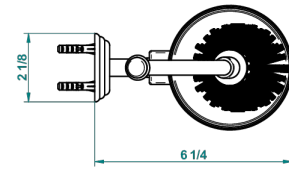

MARQUISE DECORACION EN ORO

A7F-4720

Escobillero mural sin tapa, con escobilla

THG®
PARIS

41791

04/11/2015

CARACTERÍSTICAS

- Marquise decoración en oro
- Escobillero mural sin tapa, con escobilla

ACABADOS DISPONIBLES

Bronce claro - D01
Cerámica negra mate - D30
Cobre viejo mate - H07
Cromo - A02
Cromo / dorado - G02
Cromo mate - C02

Dorado - F01
Dorado mate - F07
Dorado pálido - F30
Dorado pálido mate (sin barniz) - F31
Níquel - B01
Níquel mate - C01

Níquel viejo - H28
Pvd blush - H62
Pvd blush mate - H60
Pvd color latón - H49
Pvd color latón mate - H50
Pvd color níquel - H55

Pvd color níquel mate - H56
Pvd color oro - H52
Pvd color oro mate - H53
Pvd grafito - H64
Pvd grafito mate - H65
Pvd marrón bronce - F33

Pvd marrón bronce mate - F34
Pvd umber - H66
Pvd umber mate - H67