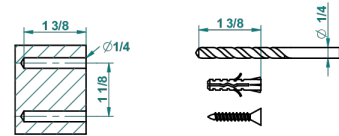

MARQUISE DECORACION EN ORO

A7F-4720

Escobillero mural sin tapa, con escobilla

THG®
PARIS

41791

04/11/2015

CARACTERÍSTICAS

- Marquise decoración en oro
- Escobillero mural sin tapa, con escobilla

ACABADOS DISPONIBLES

Bronce claro - D01
Cerámica negra mate - D30
Cobre viejo mate - H07
Cromo - A02
Cromo / dorado - G02
Cromo mate - C02

Dorado - F01
Dorado mate - F07
Dorado pálido - F30
Dorado pálido mate (sin barniz) - F31
Níquel - B01
Níquel mate - C01

Níquel viejo - H28
Pvd blush - H62
Pvd blush mate - H60
Pvd color latón - H49
Pvd color latón mate - H50
Pvd color níquel - H55

Pvd color níquel mate - H56
Pvd color oro - H52
Pvd color oro mate - H53
Pvd grafito - H64
Pvd grafito mate - H65
Pvd marrón bronce - F33

Pvd marrón bronce mate - F34
Pvd umber - H66
Pvd umber mate - H67