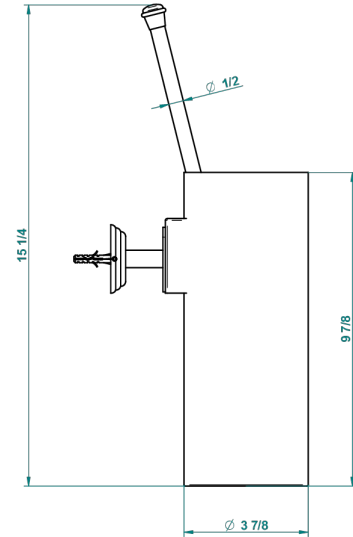

MARQUISE DECORACION EN ORO

A7F-4720

Escobillero mural sin tapa, con escobilla

THG®
PARIS

41791

04/11/2015

CARACTERÍSTICAS

- Marquise decoración en oro
- Escobillero mural sin tapa, con escobilla

ACABADOS DISPONIBLES

Bronce claro - D01
Cerámica negra mate - D30
Cobre viejo mate - H07
Cromo - A02
Cromo / dorado - G02
Cromo mate - C02

Dorado - F01
Dorado mate - F07
Dorado pálido - F30
Dorado pálido mate (sin barniz) - F31
Níquel - B01
Níquel mate - C01

Níquel viejo - H28
Pvd blush - H62
Pvd blush mate - H60
Pvd color latón - H49
Pvd color latón mate - H50
Pvd color níquel - H55

Pvd color níquel mate - H56
Pvd color oro - H52
Pvd color oro mate - H53
Pvd grafito - H64
Pvd grafito mate - H65
Pvd marrón bronce - F33

Pvd marrón bronce mate - F34
Pvd umber - H66
Pvd umber mate - H67