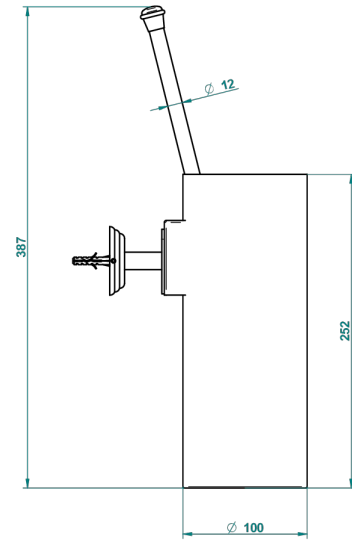

ITHAQUE DECORACION EN PLATINO

A7B-4720

Escobillero mural sin tapa, con escobilla

THG®
PARIS

41791

04/11/2015

CARACTERÍSTICAS

- Ithaque decoración en platino
- Escobillero mural sin tapa, con escobilla

ACABADOS DISPONIBLES

Bronce claro - D01
Cerámica negra mate - D30
Cobre viejo mate - H07
Cromo - A02
Cromo / dorado - G02
Cromo mate - C02

Dorado - F01
Dorado mate - F07
Dorado pálido - F30
Dorado pálido mate (sin barniz) - F31
Níquel - B01
Níquel mate - C01

Níquel viejo - H28
Pvd blush - H62
Pvd blush mate - H60
Pvd color latón - H49
Pvd color latón mate - H50
Pvd color níquel - H55

Pvd color níquel mate - H56
Pvd color oro - H52
Pvd color oro mate - H53
Pvd grafito - H64
Pvd grafito mate - H65
Pvd marrón bronce - F33

Pvd marrón bronce mate - F34
Pvd umber - H66
Pvd umber mate - H67