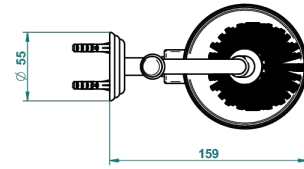

ITHAQUE DECORACION EN PLATINO

A7B-4720

Escobillero mural sin tapa, con escobilla

THG®
PARIS

41791

04/11/2015

CARACTERÍSTICAS

- Ithaque decoración en platino
- Escobillero mural sin tapa, con escobilla

ACABADOS DISPONIBLES

Bronce claro - D01
Cerámica negra mate - D30
Cobre viejo mate - H07
Cromo - A02
Cromo / dorado - G02
Cromo mate - C02

Dorado - F01
Dorado mate - F07
Dorado pálido - F30
Dorado pálido mate (sin barniz) - F31
Níquel - B01
Níquel mate - C01

Níquel viejo - H28
Pvd blush - H62
Pvd blush mate - H60
Pvd color latón - H49
Pvd color latón mate - H50
Pvd color níquel - H55

Pvd color níquel mate - H56
Pvd color oro - H52
Pvd color oro mate - H53
Pvd grafito - H64
Pvd grafito mate - H65
Pvd marrón bronce - F33

Pvd marrón bronce mate - F34
Pvd umber - H66
Pvd umber mate - H67