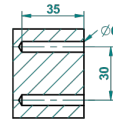

ITHAQUE DECORACION EN PLATINO

A7B-4720

Escobillero mural sin tapa, con escobilla

THG®
PARIS

41791

04/11/2015

CARACTERÍSTICAS

- Ithaque decoración en platino
- Escobillero mural sin tapa, con escobilla

ACABADOS DISPONIBLES

Bronce claro - D01
Cerámica negra mate - D30
Cobre viejo mate - H07
Cromo - A02
Cromo / dorado - G02
Cromo mate - C02

Dorado - F01
Dorado mate - F07
Dorado pálido - F30
Dorado pálido mate (sin barniz) - F31
Níquel - B01
Níquel mate - C01

Níquel viejo - H28
Pvd blush - H62
Pvd blush mate - H60
Pvd color latón - H49
Pvd color latón mate - H50
Pvd color níquel - H55

Pvd color níquel mate - H56
Pvd color oro - H52
Pvd color oro mate - H53
Pvd grafito - H64
Pvd grafito mate - H65
Pvd marrón bronce - F33

Pvd marrón bronce mate - F34
Pvd umber - H66
Pvd umber mate - H67