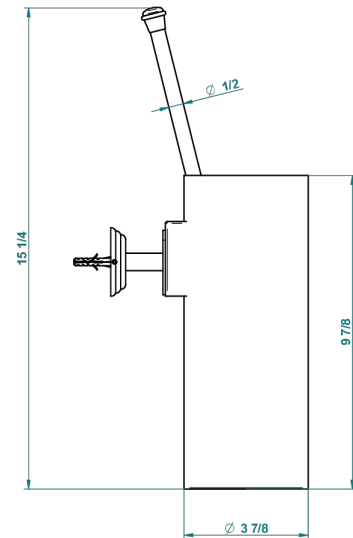

ITHAQUE DECORACION EN PLATINO

A7B-4720

Escobillero mural sin tapa, con escobilla

THG®
PARIS

41791

04/11/2015

CARACTERÍSTICAS

- Ithaque decoración en platino
- Escobillero mural sin tapa, con escobilla

ACABADOS DISPONIBLES

Bronce claro - D01
Cerámica negra mate - D30
Cobre viejo mate - H07
Cromo - A02
Cromo / dorado - G02
Cromo mate - C02

Dorado - F01
Dorado mate - F07
Dorado pálido - F30
Dorado pálido mate (sin barniz) - F31
Níquel - B01
Níquel mate - C01

Níquel viejo - H28
Pvd blush - H62
Pvd blush mate - H60
Pvd color latón - H49
Pvd color latón mate - H50
Pvd color níquel - H55

Pvd color níquel mate - H56
Pvd color oro - H52
Pvd color oro mate - H53
Pvd grafito - H64
Pvd grafito mate - H65
Pvd marrón bronce - F33

Pvd marrón bronce mate - F34
Pvd umber - H66
Pvd umber mate - H67