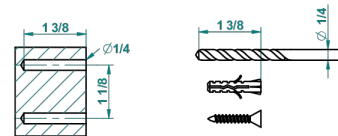

ITHAQUE DECORACION EN PLATINO

A7B-4720

Escobillero mural sin tapa, con escobilla

THG®
PARIS

41791

04/11/2015

CARACTERÍSTICAS

- Ithaque decoración en platino
- Escobillero mural sin tapa, con escobilla

ACABADOS DISPONIBLES

Bronce claro - D01
Cerámica negra mate - D30
Cobre viejo mate - H07
Cromo - A02
Cromo / dorado - G02
Cromo mate - C02

Dorado - F01
Dorado mate - F07
Dorado pálido - F30
Dorado pálido mate (sin barniz) - F31
Níquel - B01
Níquel mate - C01

Níquel viejo - H28
Pvd blush - H62
Pvd blush mate - H60
Pvd color latón - H49
Pvd color latón mate - H50
Pvd color níquel - H55

Pvd color níquel mate - H56
Pvd color oro - H52
Pvd color oro mate - H53
Pvd grafito - H64
Pvd grafito mate - H65
Pvd marrón bronce - F33

Pvd marrón bronce mate - F34
Pvd umber - H66
Pvd umber mate - H67