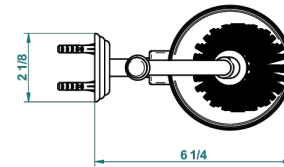

ITHAQUE DECORACION EN PLATINO

A7B-4720

Escobillero mural sin tapa, con escobilla

THG®
PARIS

41791

04/11/2015

CARACTERÍSTICAS

- Ithaque decoración en platino
- Escobillero mural sin tapa, con escobilla

ACABADOS DISPONIBLES

Bronce claro - D01
Cerámica negra mate - D30
Cobre viejo mate - H07
Cromo - A02
Cromo / dorado - G02
Cromo mate - C02

Dorado - F01
Dorado mate - F07
Dorado pálido - F30
Dorado pálido mate (sin barniz) - F31
Níquel - B01
Níquel mate - C01

Níquel viejo - H28
Pvd blush - H62
Pvd blush mate - H60
Pvd color latón - H49
Pvd color latón mate - H50
Pvd color níquel - H55

Pvd color níquel mate - H56
Pvd color oro - H52
Pvd color oro mate - H53
Pvd grafito - H64
Pvd grafito mate - H65
Pvd marrón bronce - F33

Pvd marrón bronce mate - F34
Pvd umber - H66
Pvd umber mate - H67